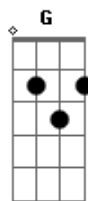

© ukulele-chords.com