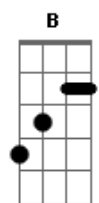

© ukulele-chords.com