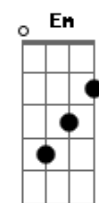

© ukulele-chords.com

© ukulele-chords.com