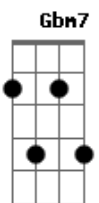

© ukulele-chords.com