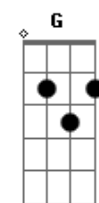

Oficina G3 - Aos Pés da Cruz

Tom: D
Intro: (2x): A A Gbm7 Gbm Em

A A
Meu Jesus maravilhoso és
Gbm Gbm7
Minha inspiração a prosseguir

G
E mesmo quando tudo não vai bem
D
Eu continuo olhando para Ti.

Aqui a guitarra entra tocando as notas nos bordões e abafando

A A
Pois sei que Tu tens o melhor pra mim

Gbm Gbm7
Há um segredo no Teu coração

Em
Oh! Dá-me forças pra continuar
vai desfazendo o abafado aos poucos.
Bm D riff 2
Guardando a promessa em oração.

A A
Firme oh! Deus está o meu coração

G
Firme nas promessas do Senhor

D
Eu continuo olhando para Ti

A
E assim eu sei que posso prosseguir

Em
E mesmo quando eu chorar

A Bm7
As minhas lágrimas serão

A G
Para regar a minha fé

Bm A
E consolar meu coração

Em
Pois o que chora aos pés da cruz

A Bm7
Clamando em nome de Jesus

A G
Alcançará de Ti Senhor

A
Misericórdia Graça e luz

(Intro)
(Faz a base com harmônicos nas primeiras quatro frases cantadas novamente)

A
Teu grande amor não cessa

Gbm7
Eterno não tem fim

Em
Quão grande és Tu Senhor

G
Quão grande és pra mim

A

Tua graça é o meu refúgio
Gbm

Descanso no Teu poder
Em

Maravilhoso és
G

Maravilhoso és pra mim
G

A A
Firme oh! Deus está o meu coração

G
Firme nas promessas do Senhor

D
Eu continuo olhando para Ti

A
E assim eu sei que posso prosseguir

Em
E mesmo quando eu chorar

A Bm7
As minhas lágrimas serão

A G
Para regar a minha fé

B A
E consolar meu coração

Em
Pois o que chora aos pés da cruz

A Bm7
Clamando em nome de Jesus

A G
Alcançará de Ti Senhor

A
Misericórdia Graça e luz

Base Solo (3x):

A A
Firme oh! Deus está o meu coração

Em
Firme nas promessas do Senhor

G
Eu continuo olhando para Ti

D A
E assim eu sei que posso prosseguir

Em
E mesmo quando eu chorar

A Bm7
As minhas lágrimas serão

A G
Para regar a minha fé

B A
E consolar meu coração

Em7
Pois o que chora aos pés da cruz

A Bm7
Clamando em nome de Jesus

A G
Alcançará de Ti Senhor

D A
Misericórdia Graça e luz

Fim (1x):

(Intro)