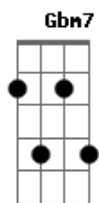

© ukulele-chords.com