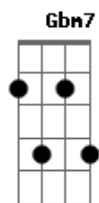

© ukulele-chords.com