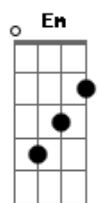

© ukulele-chords.com