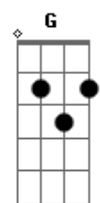

© ukulele-chords.com