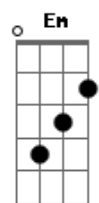

© ukulele-chords.com