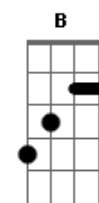

© ukulele-chords.com