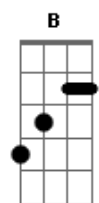

© ukulele-chords.com