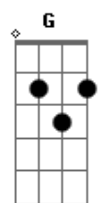

© ukulele-chords.com