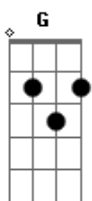

© ukulele-chords.com