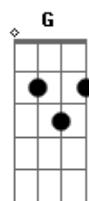

© ukulele-chords.com