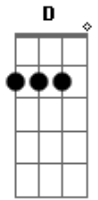

The Offspring - Hammerhead

Tom: **D**
Intro: dução

SOLO DO BAIXO OBS: (**A** Guitarra pode acompanhar com a quarta parte

Primeira parte

SEGUNDO SOLO DO BAIXO

segunda parte

ESSE RIFF SEGUE ATE O FINAL (Variando a batida e desapertando as cordas)!!

Terceira Parte

Acordes

© ukulele-chords.com