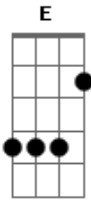

The Offspring - Hammerhead

Tom: **D**
Intro: dução

SOLO DO BAIXO OBS: (**A** Guitarra pode acompanhar com a quarta parte

Primeira parte

SEGUNDO SOLO DO BAIXO

segunda parte

ESSE RIFF SEGUE ATE O FINAL (Variando a batida e desapertando as cordas)!!

Terceira Parte

Acordes

© ukulele-chords.com

© ukulele-chords.com

© ukulele-chords.com

© ukulele-chords.com