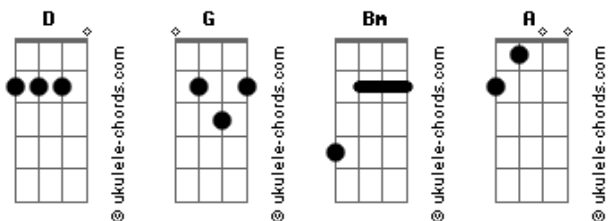

Offline - Você e Eu

Tom: D
Intro: (G D Bm A)

B-----8-----
-----10-10 10-10-8-----/
G-7-9/10/9~-7-9/10/9~-7-9/10/9~-11-7-9-7---7-9/10/9~-
-7-9/10/9~-11-7-9-7~-/

G D Bm
E seu sorriso tão sincero,
A
vai se apagar
G D Bm
Mas nas lembranças
A G
Espero lhe guardar

G D Bm
Quando me vejo nos seus olhos,
A G
Sei que mais azuis não há
G D Bm D Bm
Eu me vejo ali sorrindo,
A G
E é lá que eu quero es....tar...

G D Bm A G
E ainda que o sol devolva o brilho em seu olhar distante
D Bm A
Não vai mudar, vai ser sempre assim e eu sei pra nunca mais
G D Bm A G D G (G D Bm A)
Você e eu, eu e você, Vo...cê, e eu...

B-----8-----
-----10-10 10-10-8-----/
G-7-9/10/9~-7-9/10/9~-7-9/10/9~-11-7-9-7---7-9/10/9~-
-7-9/10/9~-11-7-9-7~-/

G D Bm
Nessa vida eu só quero
A G
Saber bem onde estar
D Bm
Só pra poder estar por perto

Acordes

A G
Quando você passar
G D Bm
Sei que dentro dos seus olhos
A G
Não vou mais poder estar
D Bm D Bm
E eu fico só fingindo
A G
Que jamais vai me dei....xar...

G D Bm A G
E ainda que o sol devolva o brilho em seu olhar distante
D Bm A
Não vai mudar, vai ser sempre assim e eu sei pra nunca mais
G D Bm A G D G (G D Bm A)
Você e eu, eu e você, Vo...cê, e eu...