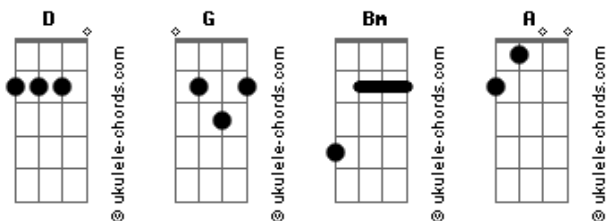

Offline - Você e Eu

Tom: D
Intro: (G D Bm A)

B-----8-----
-----10-10 10-10-8-----/
G-7-9/10/9~-7-9/10/9~-7-9/10/9~-11-7-9-7---7-9/10/9~-
-7-9/10/9~-11-7-9-7~-/

G D Bm
E seu sorriso tão sincero,
A
vai se apagar
G D Bm
Mas nas lembranças
A G
Espero lhe guardar

G D Bm
Quando me vejo nos seus olhos,
A G
Sei que mais azuis não há
G D Bm D Bm
Eu me vejo ali sorrindo,
A G
E é lá que eu quero es....tar...

G D Bm A G
E ainda que o sol devolva o brilho em seu olhar distante
D Bm A
Não vai mudar, vai ser sempre assim e eu sei pra nunca mais
G D Bm A G D G (G D Bm A)
Você e eu, eu e você, Vo...cê, e eu...

B-----8-----
-----10-10 10-10-8-----/
G-7-9/10/9~-7-9/10/9~-7-9/10/9~-11-7-9-7---7-9/10/9~-
-7-9/10/9~-11-7-9-7~-/

G D Bm
Nessa vida eu só quero
A G
Saber bem onde estar
D Bm
Só pra poder estar por perto

Acordes

A G
Quando você passar
G D Bm
Sei que dentro dos seus olhos
A G
Não vou mais poder estar
D Bm D Bm
E eu fico só fingindo
A G
Que jamais vai me dei....xar...

G D Bm A G
E ainda que o sol devolva o brilho em seu olhar distante
D Bm A
Não vai mudar, vai ser sempre assim e eu sei pra nunca mais
G D Bm A G D G (G D Bm A)
Você e eu, eu e você, Vo...cê, e eu...