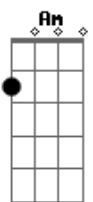

© ukulele-chords.com