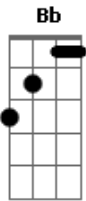

© ukulele-chords.com