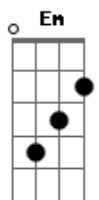

Odd Mami - Yo Así

tom:

Intro: D Bm D Bm

D Bm
Quiero enamorarme sin besar
D Bm
Quiero tener citas sin pagar
Em A
A taekwondo no fui más, porque nunca me salió
D Bm
Menos mal que lo deje, porque nunca me gustó
G A
Y puede que te guste yo así
(D Bm D Bm)

D Bm
Lloro cada vez que cumplo años
D Bm
Y también odio la Navidad

Acordes

© ukulele-chords.com

© ukulele-chords.com

© ukulele-chords.com

© ukulele-chords.com

© ukulele-chords.com

© ukulele-chords.com

© ukulele-chords.com

D Bm
No duro en las fiestas a las que caigo
D Bm
Y siempre me voy sin saludar
Em A
Tomo poco me da sueño, tomo mucho y nunca quiero
D Bm
En mi primer concierto no toque y me pego un falopero
G A D
Y puede que te gust? yo así
G A Gbm Bm
Si te da igual, que haga todo mal
G Gm
Pued? que te guste
G
Yo así
(D Bm D Bm)
(D Bm D Bm)
(D Bm D Bm)