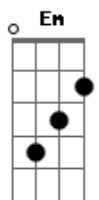

Odd Mami - Yo Así

tom:

Intro: D Bm D Bm

D Bm
Quiero enamorarme sin besar
D Bm
Quiero tener citas sin pagar
Em A
A taekwondo no fui más, porque nunca me salió
D Bm
Menos mal que lo deje, porque nunca me gustó
G A
Y puede que te guste yo así
(D Bm D Bm)

D Bm
Lloro cada vez que cumplo años
D Bm
Y también odio la Navidad

Acordes

© ukulele-chords.com

© ukulele-chords.com

© ukulele-chords.com

© ukulele-chords.com

© ukulele-chords.com

© ukulele-chords.com

© ukulele-chords.com

D Bm
No duro en las fiestas a las que caigo
D Bm
Y siempre me voy sin saludar
Em A
Tomo poco me da sueño, tomo mucho y nunca quiero
D Bm
En mi primer concierto no toque y me pego un falopero
G A D
Y puede que te gust? yo así
G A Gbm Bm
Si te da igual, que haga todo mal
G Gm
Pued? que te guste
G
Yo así