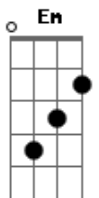

Odd Mami - Yo Así

tom:

Intro: D Bm D Bm

D Bm
Quiero enamorarme sin besar
D Bm
Quiero tener citas sin pagar
Em A
A taekwondo no fui más, porque nunca me salió
D Bm
Menos mal que lo deje, porque nunca me gustó
G A
Y puede que te guste yo así
(D Bm D Bm)

D Bm
Lloro cada vez que cumplo años
D Bm
Y también odio la Navidad

Acordes

© ukulele-chords.com

© ukulele-chords.com

© ukulele-chords.com

© ukulele-chords.com

© ukulele-chords.com

© ukulele-chords.com

© ukulele-chords.com

D Bm
No duro en las fiestas a las que caigo
D Bm
Y siempre me voy sin saludar
Em A
Tomo poco me da sueño, tomo mucho y nunca quiero
D Bm
En mi primer concierto no toque y me pego un falopero
G A D
Y puede que te gust? yo así
G A Gbm Bm
Si te da igual, que haga todo mal
G Gm
Pued? que te guste
G
Yo así
(D Bm D Bm)
(D Bm D Bm)
(D Bm D Bm)