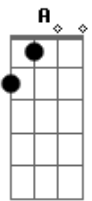

Acordes

© ukulele-chords.com

© ukulele-chords.com

© ukulele-chords.com

© ukulele-chords.com

© ukulele-chords.com

(E Abm A Abm E Abm A Gbm)

E Gbm Abm Gbm
Dame tiempo para irme
E Gbm Abm Gbm
Porque yo me quería quedar
E Gbm Abm Gbm
Y en mis sueños busqué y ya no estabas
E Gbm Abm Gbm
No encuentro nada que me haga perdonar