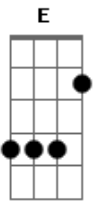

Odd Mami - General Paz

tom:

Intro: E Gbm Abm Gbm
E Gbm Abm Gbm

E Gbm Abm Gbm
Cada vez que llueve me da miedo
E Gbm Abm Gbm
De que vuelva a pasar

E Gbm Abm Gbm
Vi su mano enredada en tu pelo
E Gbm Abm
Sus ojos no te dejan de mirar

Gbm E Gbm
¿Por qué no estamos acá?
Abm Gbm
De nuevo acá
E Gbm Abm
Paseando en auto por General Paz
Gbm E Gbm
Viendo las luces pasar
Abm Gbm
Me vuelvo a acordar
Abm A Am
Tu mano en mi mano

En General Paz

Acordes

© ukulele-chords.com

© ukulele-chords.com

© ukulele-chords.com

© ukulele-chords.com

© ukulele-chords.com

(E Abm A Abm E Abm A Gbm)

E Gbm Abm Gbm
Dame tiempo para irme
E Gbm Abm Gbm
Porque yo me quería quedar
E Gbm Abm Gbm
Y en mis sueños busqué y ya no estabas
E Gbm Abm Gbm
No encuentro nada que me haga perdonar