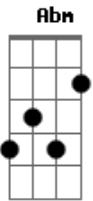

Odd Mami - General Paz

tom:

Intro: E Gbm Abm Gbm
E Gbm Abm Gbm

E Gbm Abm Gbm
Cada vez que llueve me da miedo
E Gbm Abm Gbm
De que vuelva a pasar

E Gbm Abm Gbm
Vi su mano enredada en tu pelo
E Gbm Abm
Sus ojos no te dejan de mirar

Gbm E Gbm
¿Por qué no estamos acá?
Abm Gbm
De nuevo acá
E Gbm Abm
Paseando en auto por General Paz
Gbm E Gbm
Viendo las luces pasar
Abm Gbm
Me vuelvo a acordar
Abm A Am
Tu mano en mi mano

En General Paz

Acordes

© ukulele-chords.com

© ukulele-chords.com

© ukulele-chords.com

© ukulele-chords.com

© ukulele-chords.com

(E Abm A Abm E Abm A Gbm)

E Gbm Abm Gbm
Dame tiempo para irme
E Gbm Abm Gbm
Porque yo me quería quedar
E Gbm Abm Gbm
Y en mis sueños busqué y ya no estabas
E Gbm Abm Gbm
No encuentro nada que me haga perdonar