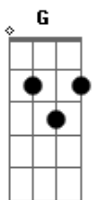

© ukulele-chords.com