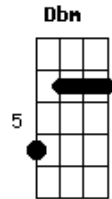

ukulele-chords.com

D
É assim
E
É assim
A E
É assim

A
A última emoção na vida
Dbm A
Na certa tem que ser a morte

Morrer ainda não é proibido
Dbm A E
Que tal a gente tentar a sorte?

D
É assim
E
É assim
A
É assim 2X

(E A E)
(C D A C)
(D A C D A)

C D A
É, é assim
C D A
É, é assim