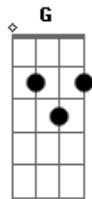

Odair José - É Assim

tom:

Intro: A E D C G
 A E D C G
 A E D C G
 A C D A C D

A
 Deve ter alguém que entenda
 Dbm A
 O meu lado negativo

Vou fugir dos meus problemas
 Dbm A E
 Em busca do desconhecido

D
 É assim
 E
 É assim
 A E
 É assim

A
 Acho que a maior loucura
 Dbm A
 É o estado de lucidez

Pois a gente não se assume
 Dbm A
 Com medo de tudo outra vez

Acordes

© ukulele-chords.com

© ukulele-chords.com

© ukulele-chords.com

© ukulele-chords.com