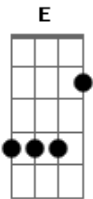

Odair José - É Assim

tom:

Intro: A E D C G
 A E D C G
 A E D C G
 A C D A C D

A
 Deve ter alguém que entenda
 Dbm A
 O meu lado negativo

Vou fugir dos meus problemas
 Dbm A E
 Em busca do desconhecido

D
 É assim
 E
 É assim
 A E
 É assim

A
 Acho que a maior loucura
 Dbm A
 É o estado de lucidez

Pois a gente não se assume
 Dbm A
 Com medo de tudo outra vez

Acordes

© ukulele-chords.com

© ukulele-chords.com

© ukulele-chords.com

© ukulele-chords.com