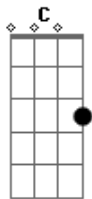

Odair José - É Assim

tom:

Intro: A E D C G
 A E D C G
 A E D C G
 A C D A C D

A
 Deve ter alguém que entenda
 Dbm A
 O meu lado negativo

Vou fugir dos meus problemas
 Dbm A E
 Em busca do desconhecido

D
 É assim
 E
 É assim
 A E
 É assim

A
 Acho que a maior loucura
 Dbm A
 É o estado de lucidez

Pois a gente não se assume
 Dbm A
 Com medo de tudo outra vez

Acordes

© ukulele-chords.com

© ukulele-chords.com

© ukulele-chords.com

© ukulele-chords.com