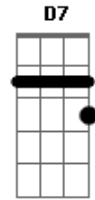

© ukulele-chords.com