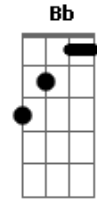

© ukulele-chords.com