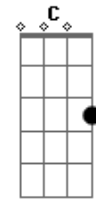

© ukulele-chords.com