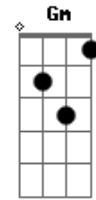

© ukulele-chords.com