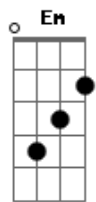

© ukulele-chords.com