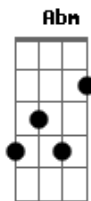

© ukulele-chords.com