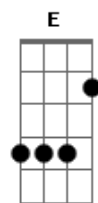

© ukulele-chords.com