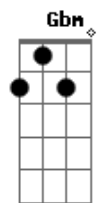

© ukulele-chords.com