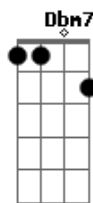

© ukulele-chords.com