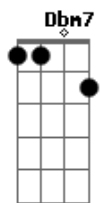

© ukulele-chords.com