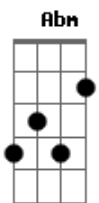

© ukulele-chords.com