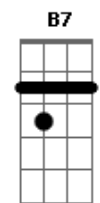

© ukulele-chords.com