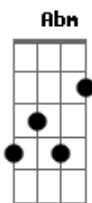

© ukulele-chords.com