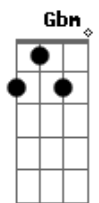

© ukulele-chords.com