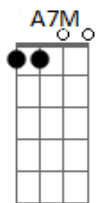

Odair Cabeça de Poeta - Desci Ladeira

tom:

Intro: A7M D7M A

A7M D7M
Subi ladeira, descí ladeira

"Tou" muito doido de tanto andar

D7M
Entra um ano, sai outro ano

A7M
O mundo está no mesmo lugar

D7M
Lamento negro, choro molambo

A7M
É que tudo vai mudar

D7M A7M
Êh, êh, êh, Menininha do Gantois

Abm Gbm

Tenho choro no lamento

Abm Gbm
Alegria tá no ar

Abm Dbm7 Gbm
Céu cinzento cheirou medo

B7 E
Mas chuva pode vir limpar

Abm Gbm E
Êh, êh, êh, mais chove e pode vir limpar

A7M Abm Gbm
Arco-íris harmonia

A7M Abm Gbm
Vem falar de uma gíria

A7M Abm Dbm7 Gbm
No caminho luminoso, no caminho luminoso

B7 E
Onde tudo vai brilhar

Abm Gbm E
Êh, êh, êh, onde tudo vai brilhar

Acordes

© ukulele-chords.com