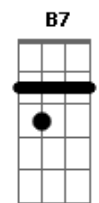

© ukulele-chords.com