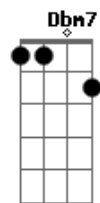

© ukulele-chords.com