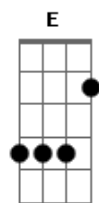

© ukulele-chords.com