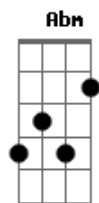

© ukulele-chords.com