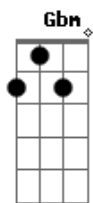

© ukulele-chords.com