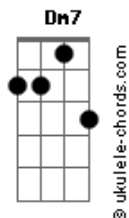

Ococha - Neon / Ménage (Pot-Pourri)

tom:

Intro: Em7 Bm A7 Am

Em7 Bm A7
Eu tô curtindo a vibe desse mundo

Am Em7
Tamu de king na bag tem de tudo

Bm A7
Se alguém liga tô surdo

Am
Hoje no baile não perco um segundo

Em7 Bm A7
Eu desembolo mais um beck (beck bom)

Am Em7
Na pista ela sobe e desce (neon)

Bm
Jogo a fumaça pra head

A7
E a gente no hipe

Am
Posando pros flash

Em7 Bm A7
Eu desembolo mais um beck (beck bom)

Am Em7
Na pista ela sobe e desce (neon)

Bm
Na boca dela derrete

A7
O baile a mil grau

Am
E a gente se perde

Dm7 Am G7 Gm
Se ela vem me procurar

Dm7 Am G7
É se ela vem me procurar

Gm Dm7
Que vai ter (hamhamham)

Am G7 Gm
Se ela vem me procurar (se ela vem me procurar)

Dm7 Am G7
É se ela vem me procurar

Gm Dm7
Que vai ter (hamhamham)

Am
Que vai ter (hamhamham)

G7
Me pede

Gm
Que vai ter

Dm7
(hamhamham)

Am
(hamhamham)

G7
Me pede

Gm
Que vai ter

Dm7
(hamhamham)

Am
(hamhamham)

Acordes

(hamhamham)

G7
Me pede

Gm
Que vai ter

Dm7
(hamhamham)

Am
(hamhamham)

G7
Me pede

Gm
Que vai ter

Dm7 Am
Ela tem as artimanha

Am
Ela sabe que vai ser dona

Dm7
Ela sabe que tá de manha

Am
Ela vai ter mais de manhã

Dm7
Ela quer o meu sangue mana

Am
Ela sabe de cor

Me explana!

Dm7
Ela sabe kika na cama

Am
Agendou por uma semana

Dm7
Ela chega com a 10

Am
Ela chega na pista

Cai de boca em mim

Dm7
Queimando meus beck

Am
Ela tá perfumada demais

Que dó de mim

Dm7
Pegou nos meus dread

Am
Tá atiçando o ménage

Me chamou pra toca

Dm7
Cheguei de sedex

Am
Ela grita na tora

Ela sobe ela desce desce

Dm7 Am
(Tá louco

Dm7 Am
Ae

Dm7 Am
Avisa pra galera que o Ococha tá na área

Dm7 Am
Com a dez e faixa moleque

Dm7 Am
Tá ligado, fui)