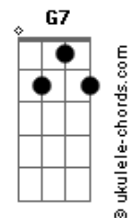

Ococha - Neon / Ménage (Pot-Pourri)

tom:

Intro: Em7 Bm A7 Am

Em7 Bm A7
Eu tô curtindo a vibe desse mundo

Am Em7
Tamu de king na bag tem de tudo

Bm A7
Se alguém liga tô surdo

Am
Hoje no baile não perco um segundo

Em7 Bm A7
Eu desembolo mais um beck (beck bom)

Am Em7
Na pista ela sobe e desce (neon)

Bm
Jogo a fumaça pra head

A7
E a gente no hipe

Am
Posando pros flash

Em7 Bm A7
Eu desembolo mais um beck (beck bom)

Am Em7
Na pista ela sobe e desce (neon)

Bm
Na boca dela derrete

A7
O baile a mil grau

Am
E a gente se perde

Dm7 Am G7 Gm
Se ela vem me procurar

Dm7 Am G7
É se ela vem me procurar

Gm Dm7
Que vai ter (hamhamham)

Am G7 Gm
Se ela vem me procurar (se ela vem me procurar)

Dm7 Am G7
É se ela vem me procurar

Gm Dm7
Que vai ter (hamhamham)

Am
Que vai ter (hamhamham)

G7
Me pede

Gm
Que vai ter

Dm7
(hamhamham)

Am
(hamhamham)

G7
Me pede

Gm
Que vai ter

Dm7
(hamhamham)

Am
(hamhamham)

Acordes

(hamhamham)

G7
Me pede

Gm
Que vai ter

Dm7
(hamhamham)

Am
(hamhamham)

G7
Me pede

Gm
Que vai ter

Dm7 Am
Ela tem as artimanha

Am
Ela sabe que vai ser dona

Dm7
Ela sabe que tá de manha

Am
Ela vai ter mais de manhã

Dm7
Ela quer o meu sangue mana

Am
Ela sabe de cor

Me explana!

Dm7
Ela sabe kika na cama

Am
Agendou por uma semana

Dm7
Ela chega com a 10

Am
Ela chega na pista

Cai de boca em mim

Dm7
Queimando meus beck

Am
Ela tá perfumada demais

Que dó de mim

Dm7
Pegou nos meus dread

Am
Tá atiçando o ménage

Me chamou pra toca

Dm7
Cheguei de sedex

Am
Ela grita na tora

Ela sobe ela desce desce

Dm7 Am
(Tá louco

Dm7 Am
Ae

Dm7 Am
Avisa pra galera que o Ococha tá na área

Dm7 Am
Com a dez e faixa moleque

Dm7 Am
Tá ligado, fui)