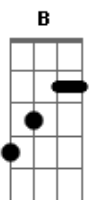

© ukulele-chords.com