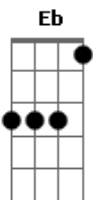

© ukulele-chords.com

© ukulele-chords.com