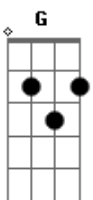

Obra Lumen - Perfeita Alegria

Tom: Eb

(forma dos acordes no tom de B)

Capostrate na 4ª casa

Intro: G C Em7 D

G C Em7 D
 G C Em7 D
 G C Em7 D
 G C Em7 D
 G C Em7 D

G C Em7 Bm7

Ir ao encontro, reconstruir

C G Am7 G

Amar o Amor, que não é amado

C D G C Em7 D

É ser outro Cristo, sair de si

G C Em7 Bm7

Ser novo encontro, além do encanto

C G Am7 G C G C Em7 D

Levar a vida, Divina Vida, levar Jesus

C G C G
 Perfeita Alegria! Perfeita Alegria!

C G C D
 Amor que se doa, que abraça a Cruz

C G C G
 Perfeita Alegria! Perfeita Alegria!

C G C D
 Que acolhe os mais simples e leva a Luz

C G
 É tudo doar

C G
 E nada nos faltará

C G Am7 D
 Só Deus nos basta, viver é amar!

[Final] G C Em7 D

G C Em7 D

Acordes

© ukulele-chords.com

© ukulele-chords.com

© ukulele-chords.com

© ukulele-chords.com