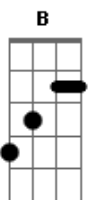

© ukulele-chords.com