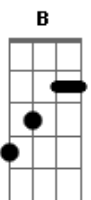

Obra Lumen - Perfeita Alegria

Tom: Eb

(forma dos acordes no tom de B)

Capostrate na 4ª casa

Intro: G C Em7 D
 G C Em7 D
 G C Em7 D
 G C Em7 D
 G C Em7 D
 G C Em7 D

G C Em7 Bm7
 Ir ao encontro, reconstruir
 C G Am7 G
 Amar o Amor, que não é amado
 C D G C Em7 D
 É ser outro Cristo, sair de si

G C Em7 Bm7
 Ser novo encontro, além do encanto
 C G Am7 G C G C Em7 D

Levar a vida, Divina Vida, levar Jesus

C G C G
 Perfeita Alegria! Perfeita Alegria!
 C G C D
 Amor que se doa, que abraça a Cruz
 C G C G
 Perfeita Alegria! Perfeita Alegria!
 C G C D
 Que acolhe os mais simples e leva a Luz

C G
 É tudo doar
 C G
 E nada nos faltará
 C G Am7 D
 Só Deus nos basta, viver é amar!

[Final] G C Em7 D
 G C Em7 D

Acordes

© ukulele-chords.com

© ukulele-chords.com

© ukulele-chords.com

© ukulele-chords.com