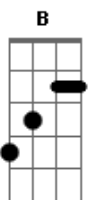

Obra Lumen - Perfeita Alegria

Tom: Eb

(forma dos acordes no tom de B)

Capostrate na 4ª casa

Intro: G C Em7 D

G C Em7 D
G C Em7 D
G C Em7 D
G C Em7 D
G C Em7 D

G C Em7 Bm7

Ir ao encontro, reconstruir

C G Am7 G

Amar o Amor, que não é amado

C D G C Em7 D

É ser outro Cristo, sair de si

G C Em7 Bm7

Ser novo encontro, além do encanto

C G Am7 G C G C Em7 D

Levar a vida, Divina Vida, levar Jesus

C G Am7 D
Só Deus nos basta, viver é amar!

[Final] G C Em7 D

G C Em7 D

Acordes

© ukulele-chords.com

© ukulele-chords.com

© ukulele-chords.com

© ukulele-chords.com