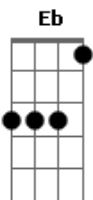

Obra Lumen - Perfeita Alegria

Tom: Eb

(forma dos acordes no tom de B)

Capostrate na 4ª casa

Intro: G C Em7 D

G C Em7 D
 G C Em7 D
 G C Em7 D
 G C Em7 D
 G C Em7 D

G C Em7 Bm7

Ir ao encontro, reconstruir

C G Am7 G

Amar o Amor, que não é amado

C D G C Em7 D

É ser outro Cristo, sair de si

G C Em7 Bm7

Ser novo encontro, além do encanto

C G Am7 G C G C Em7 D

Levar a vida, Divina Vida, levar Jesus

C G C G
 Perfeita Alegria! Perfeita Alegria!

C G C D
 Amor que se doa, que abraça a Cruz

C G C G
 Perfeita Alegria! Perfeita Alegria!

C G C D
 Que acolhe os mais simples e leva a Luz

C G
 É tudo doar

C G
 E nada nos faltará

C G Am7 D
 Só Deus nos basta, viver é amar!

[Final] G C Em7 D

G C Em7 D

Acordes

© ukulele-chords.com

© ukulele-chords.com

© ukulele-chords.com

© ukulele-chords.com