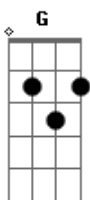

Obra Lumen - Perfeita Alegria

Tom: Eb

(forma dos acordes no tom de B)

Capostrate na 4ª casa

Intro: G C Em7 D
 G C Em7 D
 G C Em7 D
 G C Em7 D
 G C Em7 D
 G C Em7 D

G C Em7 Bm7
 Ir ao encontro, reconstruir
 C G Am7 G
 Amar o Amor, que não é amado
 C D G C Em7 D
 É ser outro Cristo, sair de si

G C Em7 Bm7
 Ser novo encontro, além do encanto
 C G Am7 G C G C Em7 D

Levar a vida, Divina Vida, levar Jesus

C G C G
 Perfeita Alegria! Perfeita Alegria!
 C G C D
 Amor que se doa, que abraça a Cruz
 C G C G
 Perfeita Alegria! Perfeita Alegria!
 C G C D
 Que acolhe os mais simples e leva a Luz

C G
 É tudo doar
 C G
 E nada nos faltará
 C G Am7 D
 Só Deus nos basta, viver é amar!

[Final] G C Em7 D
 G C Em7 D

Acordes

© ukulele-chords.com

© ukulele-chords.com

© ukulele-chords.com

© ukulele-chords.com