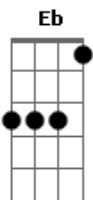

Obra Lumen - Perfeita Alegria

Tom: Eb

(forma dos acordes no tom de B)

Capostrate na 4ª casa

Intro: G C Em7 D

G C Em7 D
G C Em7 D
G C Em7 D
G C Em7 D
G C Em7 D

G C Em7 Bm7

Ir ao encontro, reconstruir

C G Am7 G

Amar o Amor, que não é amado

C D G C Em7 D

É ser outro Cristo, sair de si

G C Em7 Bm7

Ser novo encontro, além do encanto

C G Am7 G C G C Em7 D

Levar a vida, Divina Vida, levar Jesus

C G C G
Perfeita Alegria! Perfeita Alegria!

C G C D
Amor que se doa, que abraça a Cruz

C G C G
Perfeita Alegria! Perfeita Alegria!

C G C D
Que acolhe os mais simples e leva a Luz

C G
É tudo doar

C G
E nada nos faltará

C G Am7 D
Só Deus nos basta, viver é amar!

[Final] G C Em7 D

G C Em7 D

Acordes

© ukulele-chords.com

© ukulele-chords.com

© ukulele-chords.com

© ukulele-chords.com