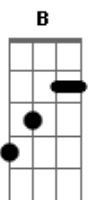

Obra Lumen - Perfeita Alegria

Tom: Eb

(forma dos acordes no tom de B)

Capostrate na 4ª casa

Intro: G C Em7 D

G C Em7 D
 G C Em7 D
 G C Em7 D
 G C Em7 D
 G C Em7 D

G C Em7 Bm7

Ir ao encontro, reconstruir

C G Am7 G

Amar o Amor, que não é amado

C D G C Em7 D

É ser outro Cristo, sair de si

G C Em7 Bm7

Ser novo encontro, além do encanto

C G Am7 G C G C Em7 D

Levar a vida, Divina Vida, levar Jesus

C G Am7 D
 Só Deus nos basta, viver é amar!

[Final] G C Em7 D

G C Em7 D

Acordes

© ukulele-chords.com

© ukulele-chords.com

© ukulele-chords.com

© ukulele-chords.com