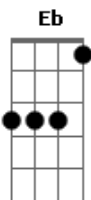

© ukulele-chords.com