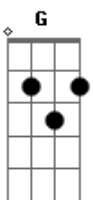

Obra Lumen - Perfeita Alegria

Tom: Eb

(forma dos acordes no tom de B)

Capostrate na 4ª casa

Intro: G C Em7 D

G C Em7 D
G C Em7 D
G C Em7 D
G C Em7 D
G C Em7 D

G C Em7 Bm7

Ir ao encontro, reconstruir

C G Am7 G

Amar o Amor, que não é amado

C D G C Em7 D

É ser outro Cristo, sair de si

G C Em7 Bm7

Ser novo encontro, além do encanto

C G Am7 G C G C Em7 D

Levar a vida, Divina Vida, levar Jesus

C G C G
Perfeita Alegria! Perfeita Alegria!

C G C D
Amor que se doa, que abraça a Cruz

C G C G
Perfeita Alegria! Perfeita Alegria!

C G C D
Que acolhe os mais simples e leva a Luz

C G
É tudo doar

C G
E nada nos faltará

C G Am7 D
Só Deus nos basta, viver é amar!

[Final] G C Em7 D

G C Em7 D

Acordes

© ukulele-chords.com

© ukulele-chords.com

© ukulele-chords.com

© ukulele-chords.com