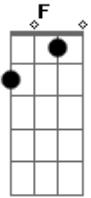

Obra Lumen - Perdoa-me Abandonado

tom:
 C
 Am G F
 Senhor, perdoa-me, estou aqui
 Am G F
 Não te acolhi crucificado

C G F
 Kyrie Eleison
 Am G F
 Kyrie Eleison
 Am G F
 Eleison

Am G F
 Cristo, perdoa-me, misericórdia
 Am G F
 Não te reconheci abandonado

Acordes

© ukulele-chords.com

© ukulele-chords.com

© ukulele-chords.com

© ukulele-chords.com

C G F
 Christe Eleison
 Am G F
 Christe Eleison
 Am G F
 Eleison

Am G F
 Senhor, perdoa-me, toma-me
 Am G F
 Quero ser ressuscitado