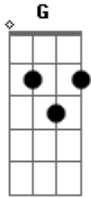

Obra Lumen - Perdoa-me Abandonado

tom:
 C
 Am G F
 Senhor, perdoa-me, estou aqui
 Am G F
 Não te acolhi crucificado

C G F
 Kyrie Eleison
 Am G F
 Kyrie Eleison
 Am G F
 Eleison

Am G F
 Cristo, perdoa-me, misericórdia
 Am G F
 Não te reconheci abandonado

Acordes

© ukulele-chords.com

© ukulele-chords.com

© ukulele-chords.com

© ukulele-chords.com

C G F
 Christe Eleison
 Am G F
 Christe Eleison
 Am G F
 Eleison

Am G F
 Senhor, perdoa-me, toma-me
 Am G F
 Quero ser ressuscitado