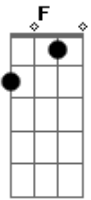

Obra Lumen - Perdoa-me Abandonado

tom:
 C
 Am7 G F
 Senhor, perdoa-me, estou aqui
 Am7 G F
 Não te acolhi crucificado

C G F
 Kyrie Eleison
 Am7 G F
 Kyrie Eleison
 Am7 G F
 Eleison

Am7 G F
 Cristo, perdoa-me, misericórdia
 Am7 G F
 Não te reconheci abandonado

Acordes

© ukulele-chords.com

© ukulele-chords.com

© ukulele-chords.com

© ukulele-chords.com

C G F
 Christe Eleison
 Am7 G F
 Christe Eleison
 Am7 G F
 Eleison

Am7 G F
 Senhor, perdoa-me, toma-me
 Am7 G F
 Quero ser ressuscitado