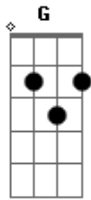

Obra Lumen - Perdoa-me Abandonado

tom:
 C
 Am7 G F
 Senhor, perdoa-me, estou aqui
 Am7 G F
 Não te acolhi crucificado

C G F
 Kyrie Eleison
 Am7 G F
 Kyrie Eleison
 Am7 G F
 Eleison

Am7 G F
 Cristo, perdoa-me, misericórdia
 Am7 G F
 Não te reconheci abandonado

Acordes

© ukulele-chords.com

© ukulele-chords.com

© ukulele-chords.com

© ukulele-chords.com

C G F
 Christe Eleison
 Am7 G F
 Christe Eleison
 Am7 G F
 Eleison

Am7 G F
 Senhor, perdoa-me, toma-me
 Am7 G F
 Quero ser ressuscitado