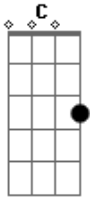

Obra Lumen - Perdoa-me Abandonado

tom:

C

Am7 G F

Senhor, perdoa-me, estou aqui

Am7 G F

Não te acolhi crucificado

C G F

Kyrie Eleison

Am7 G F

Kyrie Eleison

Am7 G F

Eleison

Am7 G F

Cristo, perdoa-me, misericórdia

Am7 G F

Não te reconheci abandonado

Acordes

© ukulele-chords.com