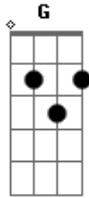

© ukulele-chords.com