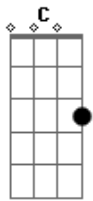

Obra Lumen - Manancial

tom:

Intro: C F C

C
Quanto tempo esperei por esse encontro?

Reconheço no Teu olhar quem sou

F
Já não quero me afastar

Fm
Encontrei o meu Amor

C
Para onde preciso ir?

O Espírito Santo me conduzirá

F
Nessa estrada caminharei

G
Tenho pressa para amar

C
Vou no manancial beber

C F
Da Água viva que nunca acabará

Fm

Acordes

© ukulele-chords.com