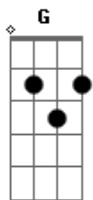

Oba Oba Samba House - My House / Zé Gatão

Tom: G

Tom: G

G
Bm
Do que adianta eu te amar se eu não te tenho mais?

D
Toda noite tem carinho, mas não é você quem faz

G
Pego todas na balada só pra te esquecer
Am

D
Tem sempre uma chamada esperando eu atender.

G
Am **D** **Bm**
Não sou o "zé gatão", mas olha que situação
G

Muita mulher pra pouco macho!

Mas você não liga, você não dá moral **Bm** **Am**
D

G **Bm**
Se tem sempre uma balada me tirando do normal.

C
Mas agora estamos juntos, hoje é só eu e você

Bm **Db**
Já deu saudade da balada, daquela mulherada,
D
Oba oba de domingo...

C
Mais de uma semana só pra te beijar,

G
Quase um ano inteiro pra te namorar,
Am
E apenas um segundo pra me arrepender! (2x) **D**

Acordes

© ukulele-chords.com