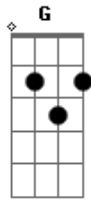

Oba Oba Samba House - Moleque Danado

Tom: C
Intro: C G Am F

Lalaaailalalailalailalalala
Lalalailalalailalailalalala

C G
Eu tô moleque danado

Am F
Não posso ver uma menina que fico alucinado

C G
Eu nem sei se é pro meu bico

Am F
Do jeito que ela olha, aí eu fico

C G
Eu fico ali parado reparando o movimento

Am F
Só cercando o gado, só cercando o gado

C G
Tô aqui na boa esperando o momento

Am F
Olhou, partiu, tô dentro

C G Am
Rá ta ta tá, tô mostrando o meu talento

F
Olhou, partiu, tô dentro

C G Am
Rá ta ta tá, se liga no movimento

Am F
Olhou, partiu, fui

C G Am F (2x)

Lálaalalalalalalalalalala
Lálalalalalalalalalalala

Acordes

© ukulele-chords.com

© ukulele-chords.com