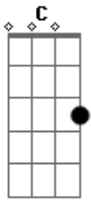

Oba Oba Samba House - Moleque Danado

Tom: C
Intro: C G Am F

Lalaaailalalailalailalalala
Lalalailalalailalailalalala

C G
Eu tô moleque danado

Am F
Não posso ver uma menina que fico alucinado

C G
Eu nem sei se é pro meu bico

Am F
Do jeito que ela olha, aí eu fico

C G
Eu fico ali parado reparando o movimento

Am F
Só cercando o gado, só cercando o gado

C G
Tô aqui na boa esperando o momento

Am F
Olhou, partiu, tô dentro

C G Am
Rá ta ta tá, tô mostrando o meu talento

F
Olhou, partiu, tô dentro

C G Am
Rá ta ta tá, se liga no movimento

Am F
Olhou, partiu, fui

C G Am F (2x)

Lálaalalalalalalalalalala
Lálalalalalalalalalalala

Acordes

© ukulele-chords.com

© ukulele-chords.com