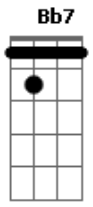

Bb7

© ukulele-chords.com