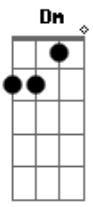

O Tetraedro - Boiadeiro / Taioba

tom:

Intro: B7 B7 Fm

B7 B7
Boiadeiro Boiadeiro

[Riff 1]

[Riff 2]

D Db C
D Eb E
Gb7 F7 E7
D7 Db7 C7

[Riff 3 - Solo de guitarra]

[Riff 4] Bb7 A7

Bb7
Lá em algum lugar bem pra dentro
A7
Pra cima do morro, tem canto
Bb7
Tem queda que é livre, tem livro que é mato
A7
Tem couro de gato

Dm G7
Tem tal de tambor

[Solo Guitarra 3] Dm G7

[Solo Guitarra 4] Gm C7

Gm C7
Por onde andou este gato
Gm C7
Que hoje encapa teu tambor
Gm C7
E o que fez este bichano
Gm C7
Pra merecer tal final
Gm C7 Gm C7
Olha o pêlo do gato

Gm C7 Gm C7
Estampado no tambor

Gm C7
Olha o pêlo do gato no tambor
Gm C7
Olha o pêlo do gato no tambor
Gm C7
Olha o pêlo do gato no tambor
Gm C7
Olha o pêlo do gato no tambor

[Solo] Gm C7

[Final] Fm Gm Ab G7
Fm Gm Ab G7
Fm Gm Ab G7 C7

Acordes

Bb7

© ukulele-chords.com

A7

© ukulele-chords.com

Dm