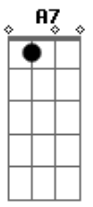

O Tetraedro - Boiadeiro / Taioba

tom:

Intro: B7 B7 Fm

B7 B7
Boiadeiro Boiadeiro

[Riff 1]

[Riff 2]

D Db C
D Eb E
Gb7 F7 E7
D7 Db7 C7

[Riff 3 - Solo de guitarra]

[Riff 4] Bb7 A7

Bb7
Lá em algum lugar bem pra dentro
A7
Pra cima do morro, tem canto
Bb7
Tem queda que é livre, tem livro que é mato
A7
Tem couro de gato

Dm G7
Tem tal de tambor

[Solo Guitarra 3] Dm G7

[Solo Guitarra 4] Gm C7

Gm C7
Por onde andou este gato
Gm C7
Que hoje encapa teu tambor
Gm C7
E o que fez este bichano
Gm C7
Pra merecer tal final
Gm C7 Gm C7
Olha o pêlo do gato

Gm C7 Gm C7
Estampado no tambor

Gm C7
Olha o pêlo do gato no tambor
Gm C7
Olha o pêlo do gato no tambor
Gm C7
Olha o pêlo do gato no tambor
Gm C7
Olha o pêlo do gato no tambor

[Solo] Gm C7

[Final] Fm Gm Ab G7
Fm Gm Ab G7
Fm Gm Ab G7 C7

Acordes

Bb7

© ukulele-chords.com

A7

© ukulele-chords.com

Dm