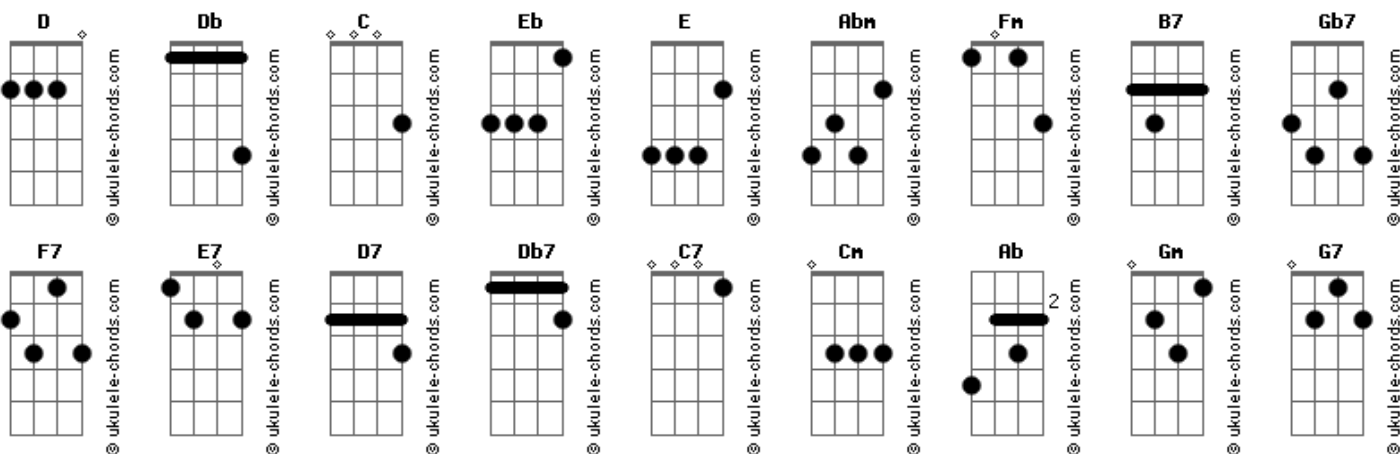

O Tetraedro - Boiadeiro / Taioba

tom:

Intro: B7 B7 Fm

B7 B7
Boiadeiro Boiadeiro

[Riff 1]

[Riff 2]

D Db C
D Eb E
Gb7 F7 E7
D7 Db7 C7

[Riff 3 - Solo de guitarra]

(Fm Cm Ab Abm)

[Solo] B7 B7

[Riff 2]

D Db C
D Eb E
Gb7 F7 E7
D7 Db7 C7

[Introdução Taioba]

Fm Gm Ab G7
Fm Gm Ab G7
Fm Gm Ab G7 C7

Fm Gm Ab G7
Faça-me um favor com esta tarde inteira
Fm Gm Ab G7
Vá colher taioba lá na cachoeira
Fm Gm Ab G7
Chama a cambada, leva a limonada
C7
Que aqui não tem bossa, só roça e fossa

Fm Gm Ab G7
Faça-me um favor com esta tarde inteira
Fm Gm Ab G7
Vá colher taioba lá na cachoeira
Fm Gm Ab G7
Chama a cambada, leva a limonada

C7
Que aqui não tem bossa, só roça e fossa
C7
E muita formiga de grama roçada

[Riff 4] Bb7 A7

Bb7
Lá em algum lugar bem pra dentro
A7
Pra cima do morro, tem canto
Bb7
Tem queda que é livre, tem livro que é mato
A7
Tem couro de gato

Dm G7
Tem tal de tambor

[Solo Guitarra 3] Dm G7

[Solo Guitarra 4] Gm C7

Gm C7
Por onde andou este gato
Gm C7
Que hoje encapa teu tambor
Gm C7
E o que fez este bichano
Gm C7
Pra merecer tal final
Gm C7 Gm C7
Olha o pêlo do gato

Gm C7 Gm C7
Estampado no tambor

Gm C7
Olha o pêlo do gato no tambor
Gm C7
Olha o pêlo do gato no tambor
Gm C7
Olha o pêlo do gato no tambor
Gm C7
Olha o pêlo do gato no tambor

[Solo] Gm C7

[Final] Fm Gm Ab G7
Fm Gm Ab G7
Fm Gm Ab G7 C7

Acordes