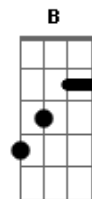

© ukulele-chords.com