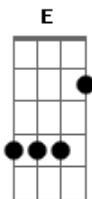

© ukulele-chords.com