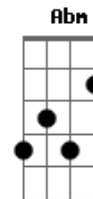

© ukulele-chords.com