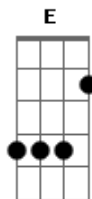

© ukulele-chords.com