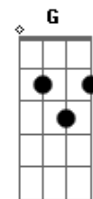

© ukulele-chords.com