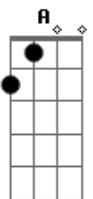

O Terno - Zé Assassino Compulsivo

Tom: A
Intro: E7 A A D

E7 A A D
Zé não era aquele cara que só faz o bem
E7 A A D
Era alegre e bonito, mas tem um porém
E7 A A D
Ele era um assassino compulsivo, é
E7 A A D
Enforcou sua coleguinha quando era do pré
A A A E
Mas que belo assassino que Zé se tornou
A A B
Sempre alegre a cantar, a colega ele matou

(Riff com acordes da Intro)

E7 A A D
Zé pegou a namorada com um amante, nu
E7 A A D
E em vários pedacinhos Zé o picotou
E7 A A D
Escondeu todos os restos lá no seu jardim
E7 A A D
E alegre e sorridente Zé cantava assim

E A B
Lalaralala, chop chop chop
E A B
Ai, como eu gosto de matar
E A B

Nada me deixa mais contente
E A B
E feliz a saltitar

A A A E
Mas que belo Assassino que Zé se tornou

A A B E7
Sempre alegre a cantar, o amante ele matou
Abm Gbm Abm Gbm Abm Gbm E (Esta mesma frase até nas
últimas três linhas)
Encontrou sua alma gêmea numa reunião

De assassinos compulsivos com um tal doutor

Era alegre e bonita e matava sem dó

Os dois se apaixonaram e punham-se a cantar

E A B
Lalaralala, chop chop chop
E A B
Como gostamos de matar
E A B
Nada nos deixa mais contentes
E A B
E felizes a saltitar
A A A E
Mas que belo par de assassinos eram os dois
A A B E (E G Gb F)
De mãos dadas a cantar, mataram o doutor

Acordes

© ukulele-chords.com