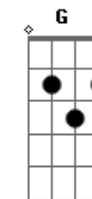

© ukulele-chords.com