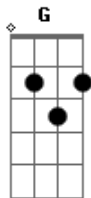

© ukulele-chords.com