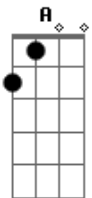

© ukulele-chords.com