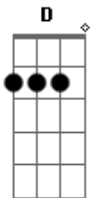

O Terno - Modão de Pinheiros

Tom: **D**
Intro:

Foi no bairro de Pinheiros **A7**
Que eu me entreguei por inteiro **D**
Para uma linda moça **A7**
Que descia a Rebouças **D**
Intro: **A7**
Ela entrou na Henrique Schauman **D**
Eu logo perdi a calma **D**
Virando na Teodoro **A7**
Eu falei: "eu te adoro" **D**
Intro: **A7**
Respondeu-me "deixa disso!" **D**
Na Benedito Calixto **A7**
E eu fiquei chorando à toa **D**
Na calçada da rua Lisboa **D7** **G**
Mas a sorte foi bacana **A7**
E na Cristiano Viana **D**
Vi alguém descer contente **A7**
Desde a Capote Valente **D**
Era a moça que se fora **A7**

A7 **D**
Que voltava da João Moura
A7 **D**
Nós ficamos apaixonados
A7 **D**
Fomos pra a Dr. Arnaldo
Intro: **A7** **G**
Ela então falou "vem cá que o caso é sério,
A7
Vem aqui comigo para o cemitério"
D
Eu disse "minha pequena
A7
Comigo não tem esquema **D7**
Ou nós vamos pro cinema
A7 **D7**
Ou pra a Vila Madalena"
Intro: **D7** **G** **D7**
Ela então sumiu e me deixou mal **D7**
A7
Eu descii correndo a rua Cardeal
D
Fui me arrastando a pé...
D
E emboquei na Sumaré
Intro: **D7** **G**
Aí eu fui pro Itaim
A7 **D**
E nunca mais se ouviu falar em mim
A7 **D** **A7** **D**
E é por isso que as pessoas mudam de bairro
A7 **D** **A7** **G** **Gm** **D** **D** **A** **D**
E é por isso que as pessoas mudam de bairro.

Acordes

© ukulele-chords.com