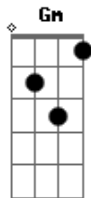

© ukulele-chords.com