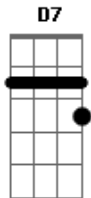

© ukulele-chords.com