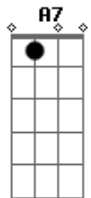

© ukulele-chords.com