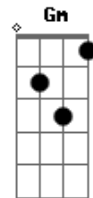

© ukulele-chords.com