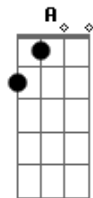

© ukulele-chords.com