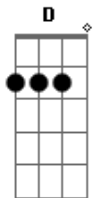

O Terno - Modão de Pinheiros

Tom: **D**
Intro:

Foi no bairro de Pinheiros **A7**
D
Que eu me entreguei por inteiro
A7
Para uma linda moça
D
Que descia a Rebouças
Intro: **A7**
Ela entrou na Henrique Schauman
D
Eu logo perdi a calma
A7
Virando na Teodoro
D
Eu falei: "eu te adoro"
Intro: **A7**
Respondeu-me "deixa disso!"
D
Na Benedito Calixto
A7
E eu fiquei chorando à toa
D
Na calçada da rua Lisboa
Intro: **D7** **G**
Mas a sorte foi bacana
A7 **D**
E na Cristiano Viana
A7
Vi alguém descer contente
D
Desde a Capote Valente
A7 **D**
Era a moça que se fora

A7 **D**
Que voltava da João Moura
A7 **D**
Nós ficamos apaixonados
A7 **D**
Fomos pra a Dr. Arnaldo
Intro: **A7** **G**
Ela então falou "vem cá que o caso é sério,
A7
Vem aqui comigo para o cemitério"
D
Eu disse "minha pequena
A7
Comigo não tem esquema
D7
Ou nós vamos pro cinema
A7 **D7**
Ou pra a Vila Madalena"
Intro: **D7** **G** **D7**
Ela então sumiu e me deixou mal
A7
Eu descí correndo a rua Cardeal
D
Fui me arrastando a pé...
D
E emboquei na Sumaré
Intro: **D7** **G**
Aí eu fui pro Itaim

A7 **D**
E nunca mais se ouviu falar em mim
A7 **D** **A7** **D**
E é por isso que as pessoas mudam de bairro
A7 **D** **A7** **G** **Gm** **D** **D** **A** **D**
E é por isso que as pessoas mudam de bairro.

Acordes

© ukulele-chords.com