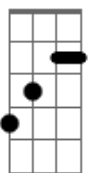

# O Terno - Canto de Ossanha

tom:

D

[Riff 1]

**Bm7** **Bbm7**  
O homem que diz dou não dá!  
**Am7** **Bm7**  
Porque quem dá mesmo não diz!  
**Bbm7**  
O homem que diz vou não vai!  
**Am7** **Bm7**  
Porque quando foi já não quis!  
**Bbm7**  
Coitado do homem que vai  
**Am7** **Bm7**  
Atrás de mandinga de amor  
**Bbm7**  
Coitado do homem que cai  
**Am7**  
No canto de Ossanha, traidor!

**Bm7** **Bbm7**  
Vai! Vai! Vai! Não Vou!  
**Am7** **Bm7**  
Vai! Vai! Vai! Não Vou!  
**Bbm7**  
Vai! Vai! Vai! Não Vou!  
**Am7** **B**  
Vai! Vai! Vai! Não Vou!

**A**  
Que eu não sou ninguém de ir  
**E**  
Em conversa de esquecer  
**Gb6**  
A tristeza de um amor que passou  
**E** **G7M**  
Não! Eu só vou se for prá ver  
**A7M**  
Uma estrela aparecer  
[Riff 1]  
Na manhã de um novo amor

© ukulele-chords.com

**Bbm7**

© ukulele-chords.com

**Am7**

© ukulele-chords.com

**B**

© ukulele-chords.com

**A**