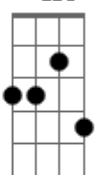

© ukulele-chords.com

Gb6