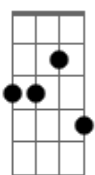

© ukulele-chords.com

Gb6