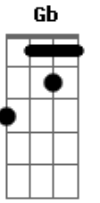

© ukulele-chords.com