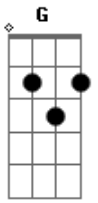

© ukulele-chords.com