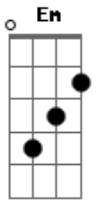

© ukulele-chords.com