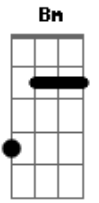

© ukulele-chords.com