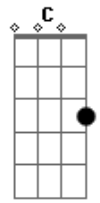

© ukulele-chords.com