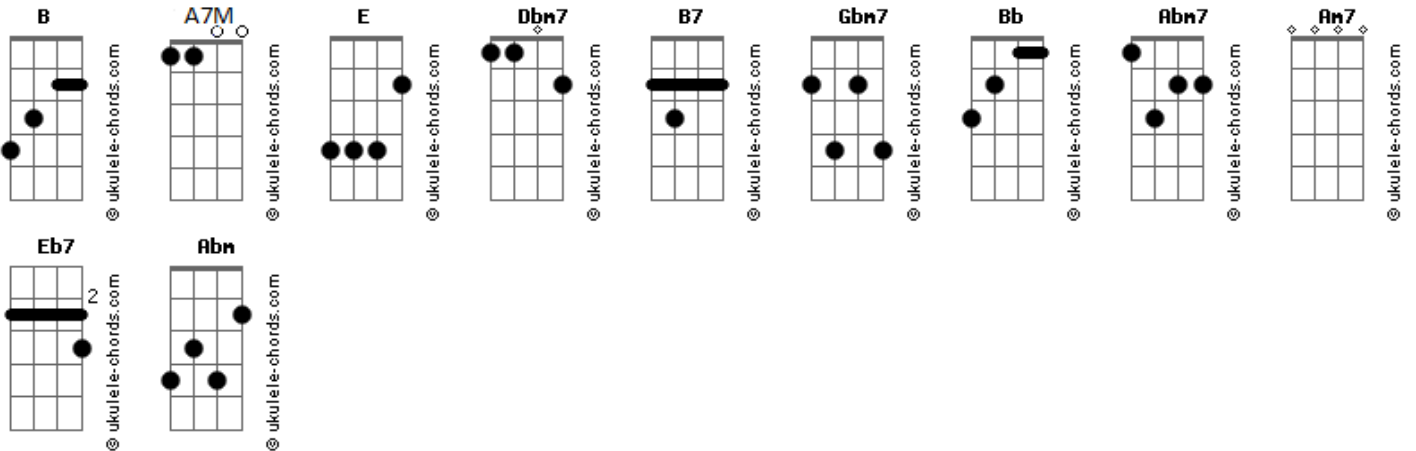

O Teatro Mágico - Realejo

tom:

E

[Riff Principal - Parte 1 de 2]

[Riff Principal - Parte 1 de 2]

Intro: E B Dbm7 B7 E B Dbm7 B7

[Primeira Parte]

E B Dbm7 B7
Será que a sorte virá num realejo?

Abm7 A2 Am7 E B Dbm7 B7
Meu mundo inteiro que é tão fácil de enxergar

E B Dbm7 B7
E chegar
(E B Dbm7 B7 E B Dbm7 B7)

[Pré-Refrão]

Abm7 Dbm7 Eb7 A2
Nenhum medo que possa enfrentar
Abm7 Dbm7 Eb7 A2 Am7

Nem segredo que possa contar
E B Dbm7 B7 E B Dbm7 B7

Enquanto é tão cedo
E B Dbm7 B7 E B Dbm7 B7
Tão cedo

Acordes

[Refrão]

Dbm7 Abm7 Abm A7M
Enquanto for... um berço meu
Dbm7 Abm7 Abm A7M
Enquanto for... um terço meu
Dbm7 Abm7 Abm A7M
Serás vida... bem vin---da
Dbm7 Abm7 Abm A7M
Serás viva... bem vi-----va
Em mim

(E B Dbm7 B7 E B Dbm7 B7)
(E B Dbm7 B7 E B Dbm7 B7)

[Segunda Parte]

E B Dbm7 B7
Será que a noite virá num vilarejo
E B Dbm7 B7
Vejo a ponte que levará o que desejo
Gbm7 A2 Am7
Admiro o que há de lindo e o que há de ser... você