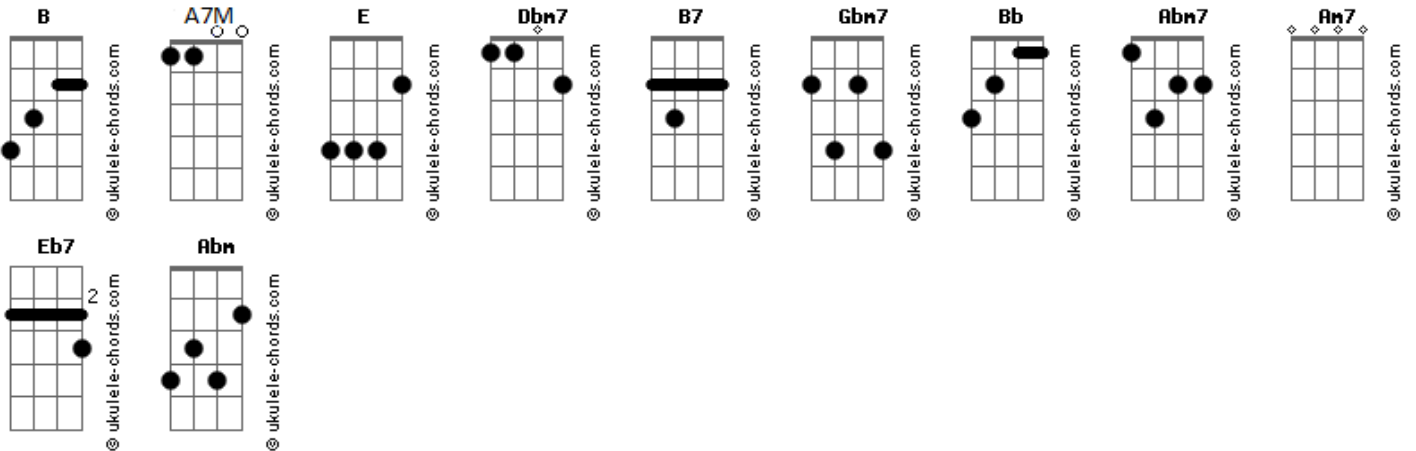

O Teatro Mágico - Realejo

tom:

E

[Riff Principal - Parte 1 de 2]

[Riff Principal - Parte 1 de 2]

Intro: E B Dbm7 B7 E B Dbm7 B7

[Primeira Parte]

E B Dbm7 B7
Será que a sorte virá num realejo?

Abm7 A2 Am7 E B Dbm7 B7
Meu mundo inteiro que é tão fácil de enxergar

E B Dbm7 B7
E chegar
(E B Dbm7 B7 E B Dbm7 B7)

[Pré-Refrão]

Abm7 Dbm7 Eb7 A2
Nenhum medo que possa enfrentar

Abm7 Dbm7 Eb7 A2 Am7
Nem segredo que possa contar
E B Dbm7 B7 E B Dbm7 B7

Enquanto é tão cedo
E B Dbm7 B7 E B Dbm7 B7
Tão cedo

Acordes

[Refrão]

Dbm7 Abm7 Abm A7M
Enquanto for... um berço meu
Dbm7 Abm7 Abm A7M
Enquanto for... um terço meu
Dbm7 Abm7 Abm A7M
Serás vida... bem vin----da
Dbm7 Abm7 Abm A7M
Serás viva... bem vi-----va
Em mim

(E B Dbm7 B7 E B Dbm7 B7)
(E B Dbm7 B7 E B Dbm7 B7)

[Segunda Parte]

E B Dbm7 B7
Será que a noite virá num vilarejo
E B Dbm7 B7
Vejo a ponte que levará o que desejo
Gbm7 A2 Am7
Admiro o que há de lindo e o que há de ser... você