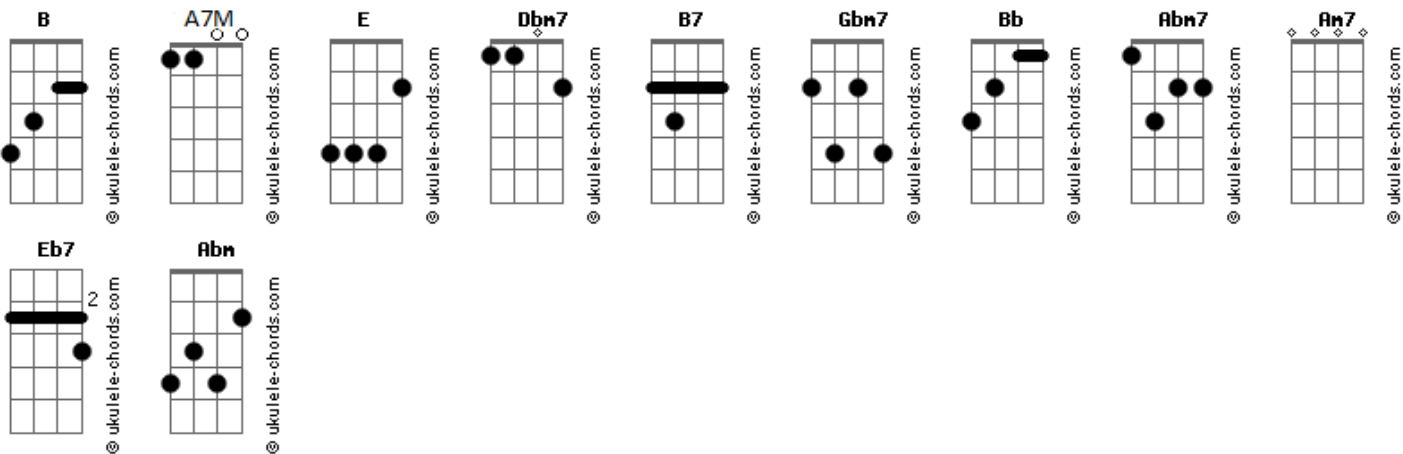

O Teatro Mágico - Realejo

tom:

E

[Riff Principal - Parte 1 de 2]

[Riff Principal - Parte 1 de 2]

Intro: E B Dbm7 B7 E B Dbm7 B7

[Primeira Parte]

E B Dbm7 B7
Será que a sorte virá num realejo?

Abm7 A2 Am7 E B Dbm7 B7
Meu mundo inteiro que é tão fácil de enxergar

E B Dbm7 B7
E chegar
(E B Dbm7 B7 E B Dbm7 B7)

[Pré-Refrão]

Abm7 Dbm7 Eb7 A2
Nenhum medo que possa enfrentar
Abm7 Dbm7 Eb7 A2 Am7

Nem segredo que possa contar
E B Dbm7 B7 E B Dbm7 B7

Enquanto é tão cedo
E B Dbm7 B7 E B Dbm7 B7

Tão cedo

Acordes

[Refrão]

Dbm7 Abm7 Abm A7M
Enquanto for... um berço meu
Dbm7 Abm7 Abm A7M
Enquanto for... um terço meu
Dbm7 Abm7 Abm A7M
Serás vida... bem vin---da
Dbm7 Abm7 Abm A7M
Serás viva... bem vi-----va
Em mim

(E B Dbm7 B7 E B Dbm7 B7)
(E B Dbm7 B7 E B Dbm7 B7)

[Segunda Parte]

E B Dbm7 B7
Será que a noite virá num vilarejo
E B Dbm7 B7
Vejo a ponte que levará o que desejo
Gb7 A2 Am7
Admiro o que há de lindo e o que há de ser... você