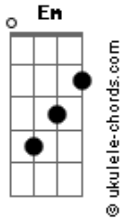

O Teatro Mágico - Quermesse

Tom: D

Intro 6x: D A Em G

D A Em G Parecia que me via com teus olhos de apetite
 D A Em G Parecia que sorria quando a festa demorava
 D A Em G Merecia uma prece pra ninguém nunca esquecer
 D A Em G Então sentei-me em tua frente pra logo nos perceber

Em G Dali pra frente tudo é doce
 Em A É doce até não enjoar

Refrão:
 D G D G Minha nossa, é só ficar longe, que logo eu penso em você
 D G D G Minha nossa, é só ficar longe, que logo eu penso em você

Acordes

(D A Em G) (6x)

D A Em G Parecia cantoria o teu abraço de convite
 D A Em G Merecia uma iguaria de encantar o paladar
 D A Em G Anelava no recado uma mensagem elegante
 D A Em G Quero moça de quermese que quer missa pra casar