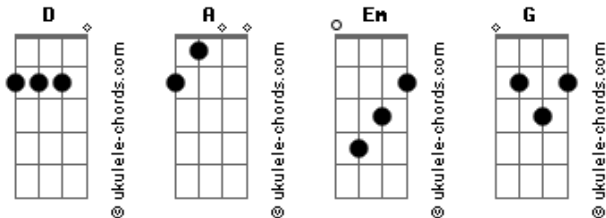

O Teatro Mágico - Quermesse

Tom: D

Intro 6x: D A Em G

D A Em G Parecia que me via com teus olhos de apetite
 D A Em G Parecia que sorria quando a festa demorava
 D A Em G Merecia uma prece pra ninguém nunca esquecer
 D A Em G Então sentei-me em tua frente pra logo nos perceber

Em G Dali pra frente tudo é doce
 Em A É doce até não enjoar

Refrão:
 D G D G Minha nossa, é só ficar longe, que logo eu penso em você
 D G D G Minha nossa, é só ficar longe, que logo eu penso em você

Acordes

(D A Em G) (6x)

D A Em G Parecia cantoria o teu abraço de convite
 D A Em G Merecia uma iguaria de encantar o paladar
 D A Em G Anelava no recado uma mensagem elegante
 D A Em G Quero moça de quermesse que quer missa pra casar

Em G Dali pra frente tudo é doce
 Em A É doce até não enjoar

Refrão:
 D G D G Minha nossa, é só ficar longe, que logo eu penso em você
 D G D G Minha nossa, é só ficar longe, que logo eu penso em você

(D A Em G)