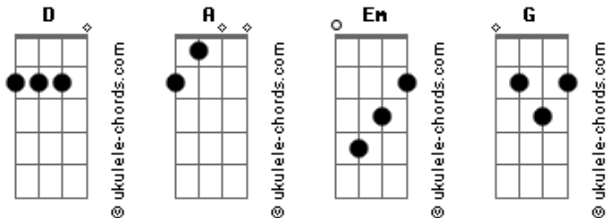

# O Teatro Mágico - Quermesse

Tom: D

Intro 6x: D A Em G

D A Em G Parecia que me via com teus olhos de apetite  
 D A Em G Parecia que sorria quando a festa demorava  
 D A Em G Merecia uma prece pra ninguém nunca esquecer  
 D A Em G Então sentei-me em tua frente pra logo nos perceber

Em G Dali pra frente tudo é doce  
 Em A É doce até não enjoar

Refrão:  
 D G D G Minha nossa, é só ficar longe, que logo eu penso em você  
 D G D G Minha nossa, é só ficar longe, que logo eu penso em você

## Acordes

( D A Em G ) (6x)

D A Em G Parecia cantoria o teu abraço de convite  
 D A Em G Merecia uma iguaria de encantar o paladar  
 D A Em G Anelava no recado uma mensagem elegante  
 D A Em G Quero moça de quermesse que quer missa pra casar