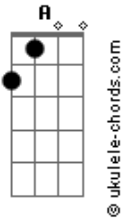

O Teatro Mágico - Quermesse

Tom: D

Intro 6x: D A Em G

D A Em G Parecia que me via com teus olhos de apetite
 D A Em G Parecia que sorria quando a festa demorava
 D A Em G Merecia uma prece pra ninguém nunca esquecer
 D A Em G Então sentei-me em tua frente pra logo nos perceber

Em G Dali pra frente tudo é doce
 Em A É doce até não enjoar

Refrão:
 D G D G Minha nossa, é só ficar longe, que logo eu penso em você
 D G D G Minha nossa, é só ficar longe, que logo eu penso em você

Acordes