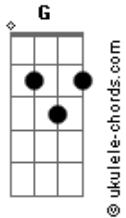

O Teatro Mágico - Quermesse

Tom: D

Intro 6x: D A Em G

D A Em G Parecia que me via com teus olhos de apetite
 D A Em G Parecia que sorria quando a festa demorava
 D A Em G Merecia uma prece pra ninguém nunca esquecer
 D A Em G Então sentei-me em tua frente pra logo nos perceber

Em G Dali pra frente tudo é doce
 Em A É doce até não enjoar

Refrão:
 D G D G Minha nossa, é só ficar longe, que logo eu penso em você
 D G D G Minha nossa, é só ficar longe, que logo eu penso em você

Acordes

(D A Em G) (6x)

D A Em G Parecia cantoria o teu abraço de convite
 D A Em G Merecia uma iguaria de encantar o paladar
 D A Em G Anelava no recado uma mensagem elegante
 D A Em G Quero moça de quermese que quer missa pra casar