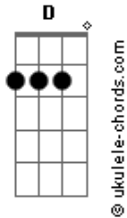

O Teatro Mágico - Quermesse

Tom: D

Intro 6x: D A Em G

D A Em G Parecia que me via com teus olhos de apetite
 D A Em G Parecia que sorria quando a festa demorava
 D A Em G Merecia uma prece pra ninguém nunca esquecer
 D A Em G Então sentei-me em tua frente pra logo nos perceber

Em G Dali pra frente tudo é doce
 Em A É doce até não enjoar

Refrão:
 D G D G Minha nossa, é só ficar longe, que logo eu penso em você
 D G D G Minha nossa, é só ficar longe, que logo eu penso em você

Acordes