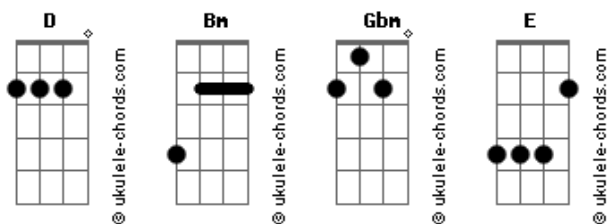

O Teatro Mágico - Laço

tom:

Intro: D Bm Gbm E
D Bm Gbm E

D Bm
Se não houver sossego
Gbm E
Pratique o desaparego

D Bm
Se não houver o além, meu bem
Gbm E
Não há motivo

D Bm
E sendo irrelevante
Gbm E D
Revele o verdadeiro e absoluto grito de um desejo utópico
Bm Gbm
Que repele o óbvio e o superficial

D Bm
Se não houver saudade
Gbm E
Diversidade
D Bm
E se não há diversão
Gbm E
Adversidade

D Bm
Distancia sim, separa menos que orgulho
Gbm E
Precisamos mais de pontes e não muros
D Bm Gbm
Fica claro que é o escuro que vem pra mostrar

(D Bm Gbm E)
(D Bm Gbm E)

D Bm
Aderir e adorar
Gbm
Podemos ficar juntos
E

Acordes

Se soubermos estar só
D Bm Gbm E
O amor é um laço e não um nó
D Bm
Com querer, conquistar
Gbm E
Podemos ficar juntos se soubermos estar só

D Bm Gbm
O amor é um laço e não um nó
E
É um passo de cada vez
D Bm Gbm
É um laço e não um nó!

E
É um passo de cada vez
D Bm Gbm
É um laço e não um nó!
E
É um passo de cada vez

D Bm Gbm
É um laço e não um nó!
E
É um passo de cada vez
D Bm Gbm
É um laço e não um nó!
E
É um passo de cada vez