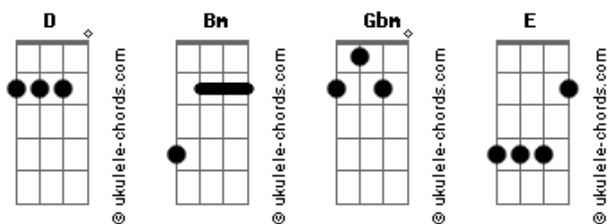

# O Teatro Mágico - Laço

tom:

Intro: D Bm Gbm E  
D Bm Gbm E

D Bm  
Se não houver sossego  
Gbm E  
Pratique o desaparego

D Bm  
Se não houver o além, meu bem  
Gbm E  
Não há motivo

D Bm  
E sendo irrelevante  
Gbm E D  
Revele o verdadeiro e absoluto grito de um desejo utópico  
Bm Gbm  
Que repele o óbvio e o superficial

D Bm  
Se não houver saudade  
Gbm E  
Diversidade  
D Bm  
E se não há diversão  
Gbm E  
Adversidade

D Bm  
Distancia sim, separa menos que orgulho  
Gbm E  
Precisamos mais de pontes e não muros  
D Bm Gbm  
Fica claro que é o escuro que vem pra mostrar

## Acordes

Se soubermos estar só  
D Bm Gbm E  
O amor é um laço e não um nó  
D Bm  
Com querer, conquistar  
Gbm E  
Podemos ficar juntos se soubermos estar só

D Bm Gbm  
O amor é um laço e não um nó  
E  
É um passo de cada vez  
D Bm Gbm  
É um laço e não um nó!

D Bm Gbm  
É um laço e não um nó!  
E  
É um passo de cada vez  
D Bm Gbm  
É um passo de cada vez  
E  
É um passo de cada vez

[Final] D Bm Gbm E  
D Bm Gbm E  
D Bm Gbm E  
D Bm Gbm E