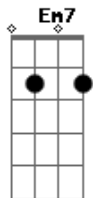

© ukulele-chords.com