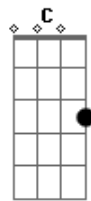

O Teatro Mágico - É Ela

Tom: G
Intro: 2x: G D Am C

G D Am
Encontrei no porto atrás da capela
C G D Am C
Numa bela tarde de sol lá se dorme em paz
G D Am
Admirei com olhos de aquarela
C G D Am C
Rascunho pintado na tela, teu mundo sem cor
G D Am
Derramei cera queimada da vela
C G D Am C
Pequenina alumiava a capela e um santo qualquer
G D Am
Acreditei que porta fechada é janela
C G D Am C
Aberta pra brisa e toda pessoa de fé

(G D Am C) (2x)

G D Am
Escrevi poema de rima e beleza
C G D Am C
Diga a ela que sirva a mesa seu sonho de amor
G D Am
Recoloquei tinta na minha aquarela
C G D Am C
A mais bela pintura, você traduzida em cor
G D Am
Avistei de longe da minha janela
C G D Am C
A menina porto da capela, o motivo, a razão
G D Am
Recebi mensagem mandada em garrafa
C G D Am C
Descobri um sorriso sem graça e o pincel foi ao chão

Em D C Bm
Sonhei com cê, com o céu, com o seu. Sonho perdido
Em D C
Gritei pro mar minhas vontades, minha sina
Am
O meu medo aqui termina
C D
Pois é hoje que eu quero lhe mostrar

G D Am C G
É ela quem eu quero para mim
D Am C
Da terra do porto da capela
Em D Am C Em
É ela quem eu quero para mim
D Am C
Da terra do porto da capela (2x)

(G D Am C) (2x)
(G D Am C G)

Acordes

© ukulele-chords.com

© ukulele-chords.com

© ukulele-chords.com

© ukulele-chords.com

© ukulele-chords.com

© ukulele-chords.com