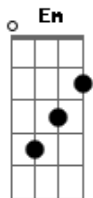

O Teatro Mágico - É Ela

Tom: G
Intro: 2x: G D Am C

G D Am
Encontrei no porto atrás da capela
C G D Am C
Numa bela tarde de sol lá se dorme em paz
G D Am
Admirei com olhos de aquarela
C G D Am C
Rascunho pintado na tela, teu mundo sem cor
G D Am
Derramei cera queimada da vela
C G D Am C
Pequenina alumiava a capela e um santo qualquer
G D Am
Acreditei que porta fechada é janela
C G D Am C
Aberta pra brisa e toda pessoa de fé

(G D Am C) (2x)

G D Am
Escrevi poema de rima e beleza
C G D Am C
Diga a ela que sirva a mesa seu sonho de amor
G D Am
Recoloquei tinta na minha aquarela
C G D Am C
A mais bela pintura, você traduzida em cor
G D Am
Avistei de longe da minha janela
C G D Am C
A menina porto da capela, o motivo, a razão
G D Am
Recebi mensagem mandada em garrafa
C G D Am C
Descobri um sorriso sem graça e o pincel foi ao chão

Em D C Bm
Sonhei com cê, com o céu, com o seu. Sonho perdido
Em D C
Gritei pro mar minhas vontades, minha sina
Am
O meu medo aqui termina
C D
Pois é hoje que eu quero lhe mostrar

G D Am C G
É ela quem eu quero para mim
D Am C
Da terra do porto da capela
Em D Am C Em
É ela quem eu quero para mim
D Am C
Da terra do porto da capela (2x)

(G D Am C) (2x)
(G D Am C G)

Acordes

© ukulele-chords.com

© ukulele-chords.com

© ukulele-chords.com

© ukulele-chords.com

© ukulele-chords.com

© ukulele-chords.com