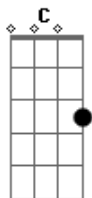

O Teatro Mágico - É Ela

Tom: G
Intro: 2x: G D Am C

G D Am
Encontrei no porto atrás da capela
C G D Am C
Numa bela tarde de sol lá se dorme em paz
G D Am
Admirei com olhos de aquarela
C G D Am C
Rascunho pintado na tela, teu mundo sem cor
G D Am
Derramei cera queimada da vela
C G D Am C
Pequenina alumiava a capela e um santo qualquer
G D Am
Acreditei que porta fechada é janela
C G D Am C
Aberta pra brisa e toda pessoa de fé

(G D Am C) (2x)

G D Am
Escrevi poema de rima e beleza
C G D Am C
Diga a ela que sirva a mesa seu sonho de amor
G D Am
Recoloquei tinta na minha aquarela
C G D Am C
A mais bela pintura, você traduzida em cor
G D Am
Avistei de longe da minha janela
C G D Am C
A menina porto da capela, o motivo, a razão
G D Am
Recebi mensagem mandada em garrafa
C G D Am C
Descobri um sorriso sem graça e o pincel foi ao chão

Em D C Bm
Sonhei com cê, com o céu, com o seu. Sonho perdido
Em D C
Gritei pro mar minhas vontades, minha sina
Am
O meu medo aqui termina
C D
Pois é hoje que eu quero lhe mostrar

G D Am C G
É ela quem eu quero para mim
D Am C
Da terra do porto da capela
Em D Am C Em
É ela quem eu quero para mim
D Am C
Da terra do porto da capela (2x)

(G D Am C) (2x)
(G D Am C G)

Acordes

© ukulele-chords.com

© ukulele-chords.com

© ukulele-chords.com

© ukulele-chords.com

© ukulele-chords.com

© ukulele-chords.com