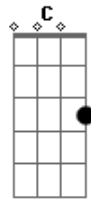

O Teatro Mágico - É Ela

Tom: G
Intro: 2x: G D Am C

G D Am
Encontrei no porto atrás da capela
C G D Am C
Numa bela tarde de sol lá se dorme em paz
G D Am
Admirei com olhos de aquarela
C G D Am C
Rascunho pintado na tela, teu mundo sem cor
G D Am
Derramei cera queimada da vela
C G D Am C
Pequenina alumiava a capela e um santo qualquer
G D Am
Acreditei que porta fechada é janela
C G D Am C
Aberta pra brisa e toda pessoa de fé

(G D Am C) (2x)

G D Am
Escrevi poema de rima e beleza
C G D Am C
Diga a ela que sirva a mesa seu sonho de amor
G D Am
Recoloquei tinta na minha aquarela
C G D Am C
A mais bela pintura, você traduzida em cor
G D Am
Avistei de longe da minha janela
C G D Am C
A menina porto da capela, o motivo, a razão
G D Am
Recebi mensagem mandada em garrafa
C G D Am C
Descobri um sorriso sem graça e o pincel foi ao chão

Em D C Bm
Sonhei com cê, com o céu, com o seu. Sonho perdido
Em D C
Gritei pro mar minhas vontades, minha sina
Am
O meu medo aqui termina
C D
Pois é hoje que eu quero lhe mostrar

G D Am C G
É ela quem eu quero para mim
D Am C
Da terra do porto da capela
Em D Am C Em
É ela quem eu quero para mim
D Am C
Da terra do porto da capela (2x)

(G D Am C) (2x)
(G D Am C G)

Acordes

© ukulele-chords.com

© ukulele-chords.com

© ukulele-chords.com

© ukulele-chords.com

© ukulele-chords.com

© ukulele-chords.com