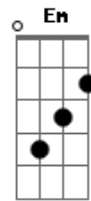

O Teatro Mágico - É Ela

Tom: G
Intro: 2x: G D Am C

G D Am
Encontrei no porto atrás da capela
C G D Am C
Numa bela tarde de sol lá se dorme em paz
G D Am
Admirei com olhos de aquarela
C G D Am C
Rascunho pintado na tela, teu mundo sem cor
G D Am
Derramei cera queimada da vela
C G D Am C
Pequenina alumiava a capela e um santo qualquer
G D Am
Acreditei que porta fechada é janela
C G D Am C
Aberta pra brisa e toda pessoa de fé

(G D Am C) (2x)

G D Am
Escrevi poema de rima e beleza
C G D Am C
Diga a ela que sirva a mesa seu sonho de amor
G D Am
Recoloquei tinta na minha aquarela
C G D Am C
A mais bela pintura, você traduzida em cor
G D Am
Avistei de longe da minha janela
C G D Am C
A menina porto da capela, o motivo, a razão
G D Am
Recebi mensagem mandada em garrafa
C G D Am C
Descobri um sorriso sem graça e o pincel foi ao chão

Em D C Bm
Sonhei com cê, com o céu, com o seu. Sonho perdido
Em D C
Gritei pro mar minhas vontades, minha sina
Am
O meu medo aqui termina
C D
Pois é hoje que eu quero lhe mostrar

G D Am C G
É ela quem eu quero para mim
D Am C
Da terra do porto da capela
Em D Am C Em
É ela quem eu quero para mim
D Am C
Da terra do porto da capela (2x)

(G D Am C) (2x)
(G D Am C G)

Acordes

© ukulele-chords.com

© ukulele-chords.com

© ukulele-chords.com

© ukulele-chords.com

© ukulele-chords.com

© ukulele-chords.com