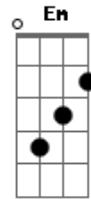

O Teatro Mágico - É Ela

Tom: G
Intro: 2x: G D Am C

G D Am
Encontrei no porto atrás da capela
C G D Am C
Numa bela tarde de sol lá se dorme em paz
G D Am
Admirei com olhos de aquarela
C G D Am C
Rascunho pintado na tela, teu mundo sem cor
G D Am
Derramei cera queimada da vela
C G D Am C
Pequenina alumiava a capela e um santo qualquer
G D Am
Acreditei que porta fechada é janela
C G D Am C
Aberta pra brisa e toda pessoa de fé

(G D Am C) (2x)

G D Am
Escrevi poema de rima e beleza
C G D Am C
Diga a ela que sirva a mesa seu sonho de amor
G D Am
Recoloquei tinta na minha aquarela
C G D Am C
A mais bela pintura, você traduzida em cor
G D Am
Avistei de longe da minha janela
C G D Am C
A menina porto da capela, o motivo, a razão
G D Am
Recebi mensagem mandada em garrafa
C G D Am C
Descobri um sorriso sem graça e o pincel foi ao chão

Em D C Bm
Sonhei com cê, com o céu, com o seu. Sonho perdido
Em D C
Gritei pro mar minhas vontades, minha sina
Am
O meu medo aqui termina
C D
Pois é hoje que eu quero lhe mostrar

G D Am C G
É ela quem eu quero para mim
D Am C
Da terra do porto da capela
Em D Am C Em
É ela quem eu quero para mim
D Am C
Da terra do porto da capela (2x)

(G D Am C) (2x)
(G D Am C G)

Acordes

© ukulele-chords.com

© ukulele-chords.com

© ukulele-chords.com

© ukulele-chords.com

© ukulele-chords.com

© ukulele-chords.com