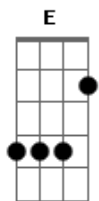

O Tarot - Valentim

Tom: E
Intro: Dbm A E Ab

Dbm A
Sabe, de quando em quando o peito bate-bate

E o nome do brinquedo é saudade de você

Dbm A
Sabe, a vida às vezes se faz carrossel

E esse gira-gira é a viagem a se percorrer

Dbm A E
Sabe o meu desejo é uma montanha-russa por você

Ab Ab7
Será que já é tarde demais?

Gbm Dbm
Há de voltar outra vez

Gbm Dbm
Há de escutar, ou talvez

Gbm E
Há de me encontrar de novo

Gbm E
Há de crescer algo novo

Gbm E
Há de me encontrar de novo

Gbm E
Há de crescer algo novo

A
E bem melhor

A(#11)

Bem melhor

[Final] Dbm
Dbm Gbm A
Dbm Gbm E
Dbm Gbm A
Dbm Gbm E

Acordes

© ukulele-chords.com