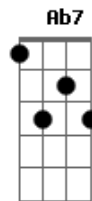

© ukulele-chords.com