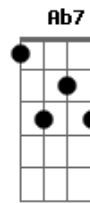

© ukulele-chords.com