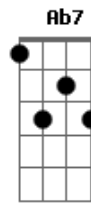

© ukulele-chords.com