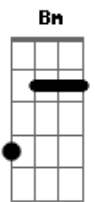

O Tarot - Em Construção

Tom: A

Preciso me virar do avesso ^A
 Preciso arrumar o quarto, e no quintal ^{Bm}
 Desenterrar os esqueletos ^{Dbm}
 Tirar a roupa, deixar secar no varal ^{Bm}

 Quero o avesso do inverso ^A
 Quero lareira no inverno tropical ^{Bm}
 Quero tomar sopa com gelo ^{Dbm}
 Quero tirar uma soneca matinal ^{Bm}

 Por você, eu boto a casa abaixo e arrumo a mesa de jantar ^A
 Conserto a telha pra esse pinga-pinga nunca mais voltar ^D
 Quero você de volta na minha morada ^{D A A7 A}

Acordes

© ukulele-chords.com

© ukulele-chords.com