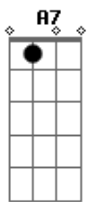

© ukulele-chords.com