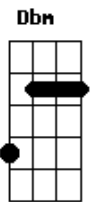

 Por você, eu boto a casa abaixo e arrumo a mesa de jantar ^A
 Conserto a telha pra esse pinga-pinga nunca mais voltar ^D
 Quero você de volta na minha morada ^{D A A7 A}

Acordes

© ukulele-chords.com

© ukulele-chords.com