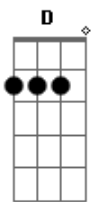

© ukulele-chords.com