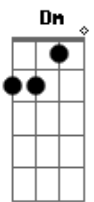

© ukulele-chords.com