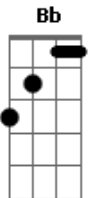

© ukulele-chords.com