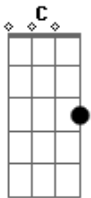

O Surto - O Reggae Novo

Tom: C
Intro: F Em C F Em Dm

Am G F
Eu piro no relógio tando longe de você
Am G F
Encontro coisas velhas, ando, ligo a tv
Am G F
Procuro no meu carro e não encontro a minha seda
Am G F
As chaves do carro estão sobre a mesa, eu

C
Eu vou dar um confere
Eu preciso te ver
Trocar uma ideia e estar com você
Gastar o bom do tempo
Todo o tempo contigo
Eu piro na ideia tando longe de ti (tando longe de ti)

Bb F C
Não dá pra ser paciente e previsível, não
Bb F C

Bb F C
(tando longe de ti) eu preciso, eu preciso (tando longe de ti) Eu quero é mais, quero é mais
Bb F C

F C
Não dá pra ser paciente e previsível, não
Bb F C
(tando longe de ti) Eu quero é mais

Am G F

Eu troco o meu turno pra poder te acompanhar
Am G F
Aguento as mentiras que você vai me falar
Am G F
Aceito tua ideia de que só somos amigos
Am G F
Mas meu prazer maior é contigo

C
(Não vou deixar passar) aquela agonia de estar sem você

(Quando você não está) bate um vazio, sinto frio quero mesmo te achar
Vou estar com você

Am F G
Eu piro tando longe de ti (tando longe de ti)

Bb F C
Não dá pra ser paciente e previsível, não
Bb F C

Bb F C
(tando longe de ti) eu preciso, eu preciso (tando longe de ti)

F C
Não dá pra ser paciente e previsível, não
Bb F C

Bb F C
(tando longe de ti) Eu quero é mais, quero é mais
Bb F C

Bb F C
(tando longe de ti) eu quero é mais
Bb F C
(tando longe de ti) eu quero é mais

Acordes

© ukulele-chords.com