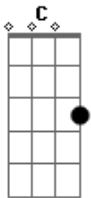

O Surto - O Reggae Novo

Tom: C
Intro: F Em C F Em Dm

Am G F
Eu piro no relógio tando longe de você
Am G F
Encontro coisas velhas, ando, ligo a tv
Am G F
Procuro no meu carro e não encontro a minha seda
Am G F
As chaves do carro estão sobre a mesa, eu

C
Eu vou dar um confere
Eu preciso te ver
Trocar uma ideia e estar com você
Gastar o bom do tempo
Todo o tempo contigo
Eu piro na ideia tando longe de ti (tando longe de ti)

Bb F C
Não dá pra ser paciente e previsível, não
Bb F C

Bb
(tando longe de ti) eu preciso, eu preciso (tando longe de ti)

F C
Não dá pra ser paciente e previsível, não
Bb F C
(tando longe de ti) Eu quero é mais

Am G F

Eu troco o meu turno pra poder te acompanhar
Am G F
Aguento as mentiras que você vai me falar
Am G F
Aceito tua ideia de que só somos amigos
Am G F
Mas meu prazer maior é contigo

C
(Não vou deixar passar) aquela agonia de estar sem você

(Quando você não está) bate um vazio, sinto frio quero mesmo te achar
Vou estar com você

Am F G
Eu piro tando longe de ti (tando longe de ti)

Bb F C
Não dá pra ser paciente e previsível, não
Bb F C

Bb
(tando longe de ti) eu preciso, eu preciso (tando longe de ti)

F C
Não dá pra ser paciente e previsível, não

Bb F C
(tando longe de ti) Eu quero é mais, quero é mais
Bb F C

(tando longe de ti)

(tando longe de ti)

(tando longe de ti)

(tando longe de ti) eu quero é mais

Acordes

© ukulele-chords.com