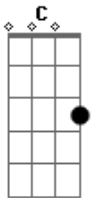

O Surto - O Reggae Novo

Tom: C
Intro: F Em C F Em Dm

Am G F
Eu piro no relógio tando longe de você
Am G F
Encontro coisas velhas, ando, ligo a tv
Am G F
Procuro no meu carro e não encontro a minha seda
Am G F
As chaves do carro estão sobre a mesa, eu

C
Eu vou dar um confere
Eu preciso te ver
Trocar uma ideia e estar com você
Gastar o bom do tempo
Todo o tempo contigo
Eu piro na ideia tando longe de ti (tando longe de ti)

Bb F C
Não dá pra ser paciente e previsível, não
Bb F C

Bb F C
(tando longe de ti) eu preciso, eu preciso (tando longe de ti) Eu quero é mais, quero é mais
Bb F C

F C
Não dá pra ser paciente e previsível, não
Bb F C
(tando longe de ti) Eu quero é mais

Am G F

Eu troco o meu turno pra poder te acompanhar
Am G F
Aguento as mentiras que você vai me falar
Am G F
Aceito tua ideia de que só somos amigos
Am G F
Mas meu prazer maior é contigo

C
(Não vou deixar passar) aquela agonia de estar sem você

(Quando você não está) bate um vazio, sinto frio quero mesmo te achar
Vou estar com você

Am F G
Eu piro tando longe de ti (tando longe de ti)

Bb F C
Não dá pra ser paciente e previsível, não
Bb F C

Bb F C
(tando longe de ti) eu preciso, eu preciso (tando longe de ti)

F C
Não dá pra ser paciente e previsível, não
Bb F C

Bb F C
(tando longe de ti) Eu quero é mais, quero é mais
Bb F C

Bb F C
(tando longe de ti)

Bb F C
(tando longe de ti)

Bb F C
(tando longe de ti) eu quero é mais

Acordes

© ukulele-chords.com