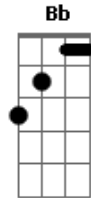

© ukulele-chords.com