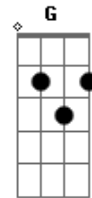

© ukulele-chords.com