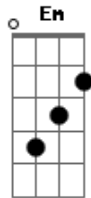

© ukulele-chords.com