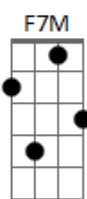

© ukulele-chords.com