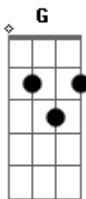

© ukulele-chords.com