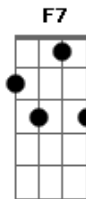

© ukulele-chords.com