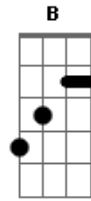

O Show da Luna - Eu Quero Saber

tom:

Intro: E A E E
E A E

E A E
Eu quero saber
E A E
Por que o gato mia
Gbm Bm Dbm Gbm B
Verde por fora vermelha por dentro é a melancia

E A E
Eu quero saber
E A E
Não quero dormir

Dbm Gbm
O que tá acontecendo
A B E
Eu vou descobrir

(E A E)

Acordes

© ukulele-chords.com

© ukulele-chords.com

© ukulele-chords.com

© ukulele-chords.com

ukulele-chords.com

© ukulele-chords.com

(E A E)

E A E
Eu quero saber
E A E
Pra que que serve a lua

Gbm E Dbm Gbm B
Eu tenho tantas perguntas por que que a pulga pula?

E A E
Eu quero saber
E A E
Não quero dormir

Dbm Gbm
O que tá acontecendo
A B E
Eu vou descobrir!