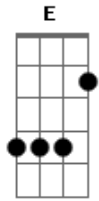

O Show da Luna - Eu Quero Saber

tom:

Intro: E A E E
E A E

E A E
Eu quero saber
E A E
Por que o gato mia
Gbm Bm Dbm Gbm B
Verde por fora vermelha por dentro é a melancia

E A E
Eu quero saber
E A E
Não quero dormir

Dbm Gbm
O que tá acontecendo
A B E
Eu vou descobrir

(E A E)

Acordes

© ukulele-chords.com