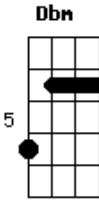

O Show da Luna - Eu Quero Saber

tom:

Intro: E A E E
E A E

E A E
Eu quero saber
E A E
Por que o gato mia
Gbm Bm Dbm Gbm B
Verde por fora vermelha por dentro é a melancia

E A E
Eu quero saber
E A E
Não quero dormir

Dbm Gbm
O que tá acontecendo
A B E
Eu vou descobrir

(E A E)

Acordes

© ukulele-chords.com

© ukulele-chords.com

© ukulele-chords.com

© ukulele-chords.com

ukulele-chords.com

© ukulele-chords.com

(E A E)

E A E
Eu quero saber
E A E
Pra que que serve a lua

Gbm E Dbm Gbm B
Eu tenho tantas perguntas por que que a pulga pula?

E A E
Eu quero saber
E A E
Não quero dormir

Dbm Gbm
O que tá acontecendo
A B E
Eu vou descobrir!