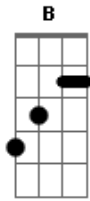

O Show da Luna - Eu Quero Saber

tom:

Intro: E A E E
E A E

E A E
Eu quero saber
E A E
Por que o gato mia
Gbm Bm Dbm Gbm B
Verde por fora vermelha por dentro é a melancia

E A E
Eu quero saber
E A E
Não quero dormir

Dbm Gbm
O que tá acontecendo
A B E
Eu vou descobrir

(E A E)

Acordes

© ukulele-chords.com

© ukulele-chords.com

© ukulele-chords.com

© ukulele-chords.com

ukulele-chords.com

© ukulele-chords.com

(E A E)

E A E
Eu quero saber
E A E
Pra que que serve a lua

Gbm E Dbm Gbm B
Eu tenho tantas perguntas por que que a pulga pula?

E A E
Eu quero saber
E A E
Não quero dormir

Dbm Gbm
O que tá acontecendo
A B E
Eu vou descobrir!