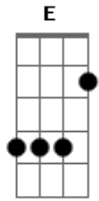

O Show da Luna - Eu Quero Saber

tom:

Intro: E A E E
E A E

E A E
Eu quero saber
E A E
Por que o gato mia
Gbm Bm Dbm Gbm B
Verde por fora vermelha por dentro é a melancia

E A E
Eu quero saber
E A E
Não quero dormir

Dbm Gbm
O que tá acontecendo
A B E
Eu vou descobrir

(E A E)

Acordes

© ukulele-chords.com

© ukulele-chords.com

© ukulele-chords.com

© ukulele-chords.com

ukulele-chords.com

© ukulele-chords.com

(E A E)

E A E
Eu quero saber
E A E
Pra que que serve a lua

Gbm E Dbm Gbm B
Eu tenho tantas perguntas por que que a pulga pula?

E A E
Eu quero saber
E A E
Não quero dormir

Dbm Gbm
O que tá acontecendo
A B E
Eu vou descobrir!