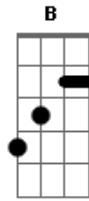

© ukulele-chords.com

(E A E)

E A E
Eu quero saber
E A E
Pra que que serve a lua

Gbm E Dbm Gbm B
Eu tenho tantas perguntas por que que a pulga pula?

E A E
Eu quero saber
E A E
Não quero dormir

Dbm Gbm
O que tá acontecendo
A B E
Eu vou descobrir!

[Final] E A E
E A E