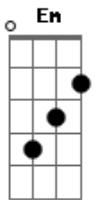

© ukulele-chords.com