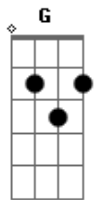

O Santo Lugar - Incrível Amor

Tom: D
Intro: D G Bm

MINH'ALMA, TEM SE DE TI

DESESPERADAMENTE ANSEIA POR TI
MEU CORAÇÃO, ANELA POR TI

BATE FORTE INSISTE EM CHAMAR POR TI

AMADO MEU
PRA ONDE IREI?

PRA ONDE FUGIREI?
DO TEU INCRÍVEL AMOR

DESESPERADAMENTE ANSEIA POR TI
MEU CORAÇÃO, ANELA POR TI

BATE FORTE INSISTE EM CHAMAR POR TI

AMADO MEU
PRA ONDE IREI?

PRA ONDE FUGIREI?
DO TEU INCRÍVEL AMOR

SE SUBO AOS CÉUS ALI ESTÁS
SE VOU PRA EXTREMIDADE MAR

PRA ONDE EU FOR A TUA MÃO ME GUIARÁ

SE SUBO AOS CÉUS ALI ESTÁS
SE VOU PRA EXTREMIDADE MAR

PRA ONDE EU FOR A TUA MÃO ME GUIARÁ

Acordes

© ukulele-chords.com

© ukulele-chords.com

© ukulele-chords.com

© ukulele-chords.com