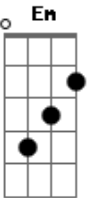

© ukulele-chords.com