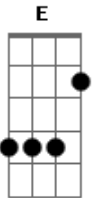

© ukulele-chords.com