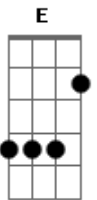

O Santo Lugar - Incrível Amor

Tom: D
Intro: D G Bm

MINH'ALMA, TEM SE DE TI

DESESPERADAMENTE ANSEIA POR TI
MEU CORAÇÃO, ANELA POR TI

BATE FORTE INSISTE EM CHAMAR POR TI

AMADO MEU
PRA ONDE IREI?

PRA ONDE FUGIREI?
DO TEU INCRÍVEL AMOR

DESESPERADAMENTE ANSEIA POR TI
MEU CORAÇÃO, ANELA POR TI

BATE FORTE INSISTE EM CHAMAR POR TI

AMADO MEU
PRA ONDE IREI?

PRA ONDE FUGIREI?
DO TEU INCRÍVEL AMOR

SE SUBO AOS CÉUS ALI ESTÁS
SE VOU PRA EXTREMIDADE MAR

PRA ONDE EU FOR A TUA MÃO ME GUIARÁ

SE SUBO AOS CÉUS ALI ESTÁS
SE VOU PRA EXTREMIDADE MAR

PRA ONDE EU FOR A TUA MÃO ME GUIARÁ

Acordes

© ukulele-chords.com

© ukulele-chords.com

© ukulele-chords.com

© ukulele-chords.com