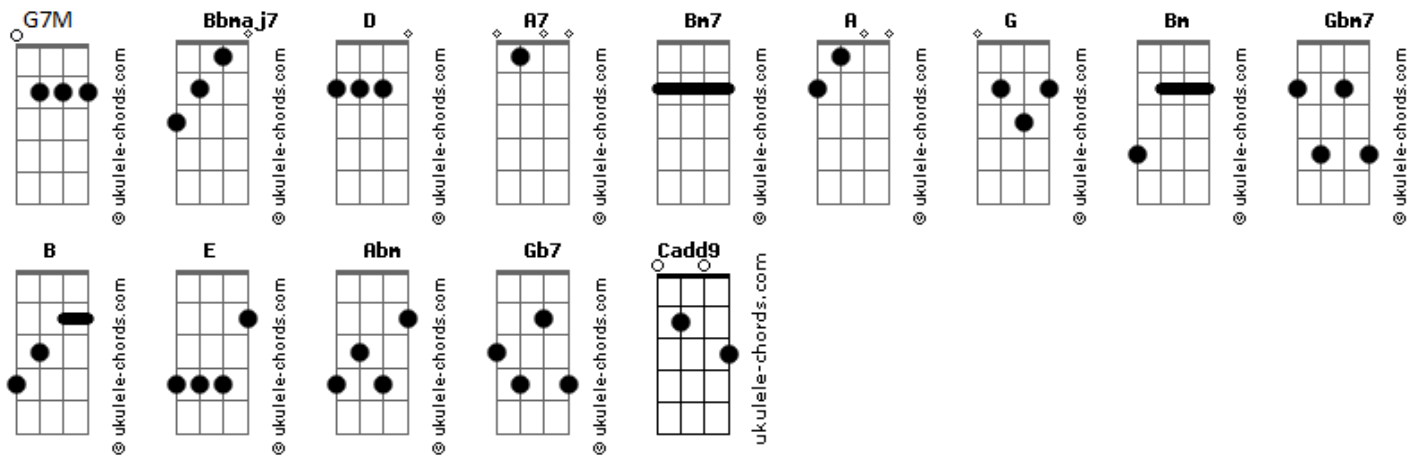

O Salmista - Fé e Razão

tom:

Intro: **G7M** **A7** **Bm7** **A7**
G7M **A7** **Bm7** **A7**
G7M **A7**

D **A**
A minha alma criou asas como águia
G **Bm** **A7**
E foi voando rumo ao seu coração
D **A**
Como criança que se entrega sem reservas
G **Bm** **A7**
E repousa junto ao colo da mãe

Gbm7 **G7M**
A fé, a fé e a razão
Gbm7 **G7M**
A fé, a fé e a razão
Gbm7 **G7M** **A7**
A fé, a fé e a razão são as asas

D **A**
Pra partilhar sua alegria e beleza imutável
G **Bm** **A7**
Deu-nos vida o Senhor
D **A**
E a criação sujeita ao tempo louva o Eterno
G **Bm** **A7**
E reflete a beleza do amor

Gbm7 **G7M**
A fé, a fé e a razão
Gbm7 **G7M**

Acordes

A fé, a fé e a razão
Gbm7 **G7M** **A7**
A fé, a fé e a razão são as asas

[Solo] **B** **E** **Abm** **Gb7**
B **E** **A** **A7**

D **A**
O Verbo feito homem se revela aos nossos olhos
G **Bm** **A7**
E habita entre nós
D **A**
Por Ele ancoramos nossa alma na espera
G **Bm** **A7**
De nova terra e céu

Gbm7 **G7M**
A fé, a fé e a razão
Gbm7 **G7M**
A fé, a fé e a razão
Gbm7 **G7M** **A7**
A fé, a fé e a razão são as asas

Gbm7 **G7M**
A fé, a fé e a razão
Gbm7 **G7M**
A fé, a fé e a razão
Gbm7 **G7M** **A7**
A fé, a fé e a razão são as asas