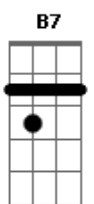

© ukulele-chords.com