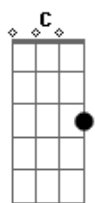

© ukulele-chords.com