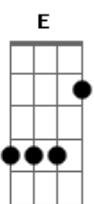

O Salmista - Escolha a Vida

tom:

Intro: **Gbm** **E** **D** **Bm** **Db7** **Db7**
Gbm **E** **D** **Bm** **Db7** **Db7**
Gbm **E** **Gbm** **E**

Gbm **Bm**
Toma ó Senhor a minha vida
Gbm **Bm**
Tão pequena sou, alma escolhida

Em
Quero sempre estar
Am **B7**
Em tuas mãos ó meu Senhor

Em
Quero encontrar
Am **B7**
Paz repouso e refúgio

C **D** **E7**
Em meu protetor

A **Dbm**
Por isso eu digo sim, escolho a vida meu Senhor
D **A Bm**
Porque sei que há sempre lugar pra mim
Dm **E7**
No teu infinito amor

A **Db7** **Db7**
Por isso diga sim, escolha a vida meu irmão
D **E7** **A**
Porque Deus quer de você ouvir uma decisão

(**Gbm** **B7**)

Em
Benção, maldição
Am **B7**
É a resposta sincera que queres de mim
Em
O meu coração

Am **B7**
Meu caminho, minha vida quero entregar-te
C **D** **E7**

Acordes

© ukulele-chords.com

© ukulele-chords.com

© ukulele-chords.com

© ukulele-chords.com

© ukulele-chords.com

© ukulele-chords.com