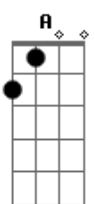

O Salmista - Escolha a Vida

tom:

Intro: **Gbm** **E** **D** **Bm** **Db7** **Db7**
Gbm **E** **D** **Bm** **Db7** **Db7**
Gbm **E** **Gbm** **E**

Gbm **Bm**
Toma ó Senhor a minha vida
Gbm **Bm**
Tão pequena sou, alma escolhida

Em
Quero sempre estar
Am **B7**
Em tuas mãos ó meu Senhor

Em
Quero encontrar
Am **B7**
Paz repouso e refúgio

C **D** **E7**
Em meu protetor

A **Dbm**
Por isso eu digo sim, escolho a vida meu Senhor
D **A Bm**
Porque sei que há sempre lugar pra mim
Dm **E7**
No teu infinito amor

A **Db7** **Db7**
Por isso diga sim, escolha a vida meu irmão
D **E7** **A**
Porque Deus quer de você ouvir uma decisão

(**Gbm** **B7**)

Em
Benção, maldição
Am **B7**
É a resposta sincera que queres de mim
Em
O meu coração

Am **B7**
Meu caminho, minha vida quero entregar-te
C **D** **E7**

Acordes

© ukulele-chords.com