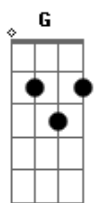

© ukulele-chords.com

Até o fim

A **Dbm**
Por isso eu digo sim, escolho a vida meu Senhor
D **A Bm**
Porque sei que há sempre lugar pra mim
Dm **E7**
No teu infinito amor

A **Db7** **Db7**
Por isso diga sim, escolha a vida meu irmão
D **E7** **A**
Porque Deus quer de você ouvir uma decisão

A **Dbm**
Por isso eu digo sim, escolho a vida meu Senhor
D **A Bm**
Porque sei que há sempre lugar pra mim
Dm **E7**
No teu infinito amor

A **Db7** **Db7**
Por isso diga sim, escolha a vida meu irmão
D **E7** **Am**
Porque Deus quer de você ouvir uma decisão

Am **Dm** **E7**
Por isso diga sim

Am
Escolhe pois a vida
Am **Dm** **E7**
Por isso diga sim

Am
Escolhe pois a vida
Am **Dm** **E7**
Por isso diga sim

Am
Escolhe pois a vida
Am **Dm** **E7**

Por isso diga sim
Am **G** **Am** **G** **Am**
Escolhe pois a vida