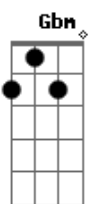

© ukulele-chords.com