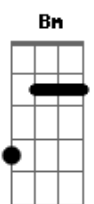

O Salmista - Escolha a Vida

tom:

Intro: **Gbm** **E** **D** **Bm** **Db7** **Db7**
Gbm **E** **D** **Bm** **Db7** **Db7**
Gbm **E** **Gbm** **E**

Gbm **Bm**
Toma ó Senhor a minha vida
Gbm **Bm**
Tão pequena sou, alma escolhida

A **Db7** **Db7**
Por isso diga sim, escolha a vida meu irmão
D **E7** **A**
Porque Deus quer de você ouvir uma decisão

(**Gbm** **B7**)

Em
Benção, maldição
Am **B7**
É a resposta sincera que queres de mim
Em
O meu coração

Am **B7**
Meu caminho, minha vida quero entregar-te
C **D** **E7**

Acordes

© ukulele-chords.com

© ukulele-chords.com

© ukulele-chords.com

© ukulele-chords.com

© ukulele-chords.com

© ukulele-chords.com

Até o fim

A **Dbm**
Por isso eu digo sim, escolho a vida meu Senhor
D **A Bm**
Porque sei que há sempre lugar pra mim
Dm **E7**
No teu infinito amor

A **Db7** **Db7**
Por isso diga sim, escolha a vida meu irmão
D **E7** **A**
Porque Deus quer de você ouvir uma decisão