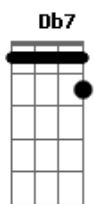

O Salmista - Escolha a Vida

tom:

Intro: **Gbm** **E** **D** **Bm** **Db7** **Db7**
Gbm **E** **D** **Bm** **Db7** **Db7**
Gbm **E** **Gbm** **E**

Gbm **Bm**
Toma ó Senhor a minha vida
Gbm **Bm**
Tão pequena sou, alma escolhida

A **Db7** **Db7**
Por isso diga sim, escolha a vida meu irmão
D **E7** **A**
Porque Deus quer de você ouvir uma decisão

(**Gbm** **B7**)

Em
Benção, maldição
Am **B7**
É a resposta sincera que queres de mim
Em
O meu coração

Am **B7**
Meu caminho, minha vida quero entregar-te
C **D** **E7**

Acordes

© ukulele-chords.com

© ukulele-chords.com

© ukulele-chords.com

© ukulele-chords.com

© ukulele-chords.com

© ukulele-chords.com