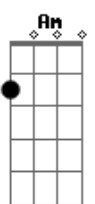

© ukulele-chords.com