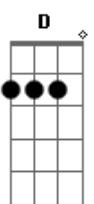

O Salmista - Escolha a Vida

tom:

Intro: **Gbm** **E** **D** **Bm** **Db7** **Db7**
Gbm **E** **D** **Bm** **Db7** **Db7**
Gbm **E** **Gbm** **E**

Gbm **Bm**
Toma ó Senhor a minha vida
Gbm **Bm**
Tão pequena sou, alma escolhida

A **Db7** **Db7**
Por isso diga sim, escolha a vida meu irmão
D **E7** **A**
Porque Deus quer de você ouvir uma decisão

(**Gbm** **B7**)

Em
Benção, maldição
Am **B7**
É a resposta sincera que queres de mim
Em
O meu coração

Am **B7**
Meu caminho, minha vida quero entregar-te
C **D** **E7**

Acordes

© ukulele-chords.com

© ukulele-chords.com

© ukulele-chords.com

© ukulele-chords.com

© ukulele-chords.com

© ukulele-chords.com