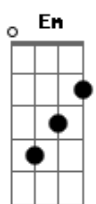

O Salmista - Escolha a Vida

tom:

Intro: **Gbm** **E** **D** **Bm** **Db7** **Db7**
Gbm **E** **D** **Bm** **Db7** **Db7**
Gbm **E** **Gbm** **E**

Gbm **Bm**
Toma ó Senhor a minha vida
Gbm **Bm**
Tão pequena sou, alma escolhida

Em
Quero sempre estar
Am **B7**
Em tuas mãos ó meu Senhor

Em
Quero encontrar
Am **B7**
Paz repouso e refúgio

C **D** **E7**
Em meu protetor

A **Dbm**
Por isso eu digo sim, escolho a vida meu Senhor
D **A Bm**
Porque sei que há sempre lugar pra mim
Dm **E7**
No teu infinito amor

A **Db7** **Db7**
Por isso diga sim, escolha a vida meu irmão
D **E7** **A**
Porque Deus quer de você ouvir uma decisão

(**Gbm** **B7**)

Em
Benção, maldição
Am **B7**
É a resposta sincera que queres de mim
Em
O meu coração

Am **B7**
Meu caminho, minha vida quero entregar-te
C **D** **E7**

Acordes

© ukulele-chords.com

© ukulele-chords.com

© ukulele-chords.com

© ukulele-chords.com

© ukulele-chords.com

© ukulele-chords.com