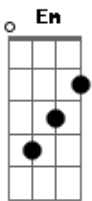

© ukulele-chords.com