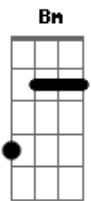

O Rubro - Se Cuida

tom:

Intro: G Bm A G

G Bm A
Oi amor, chegou e eu nem notei

G
O sol nasceu

Bm A
E veio me avisar que hoje ele vai parar de aquecer

G
Se cuida!

Bm
Como eu queria chegar logo e te abraçar

Bm A
Se a vida menos pesasse

Em
E os olhos menos chorassem

A G
Eu olharia no fim, te enxergaria sorrindo pra mim

(G A G)

Acordes

© ukulele-chords.com

© ukulele-chords.com

© ukulele-chords.com