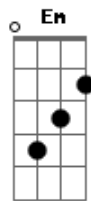

O Rubro - Se Cuida

tom:

Intro: G Bm A G

G Bm A
Oi amor, chegou e eu nem notei

G
O sol nasceu

Bm A
E veio me avisar que hoje ele vai parar de aquecer

G
Se cuida!

Bm
Como eu queria chegar logo e te abraçar

Bm A
Se a vida menos pesasse

Em
E os olhos menos chorassem

A G
Eu olharia no fim, te enxergaria sorrindo pra mim

(G A G)

Acordes

© ukulele-chords.com

© ukulele-chords.com

© ukulele-chords.com