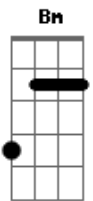

O Rubro - Se Cuida

tom:

Intro: G Bm A G

G Bm A
Oi amor, chegou e eu nem notei

G
O sol nasceu

Bm A
E veio me avisar que hoje ele vai parar de aquecer

G
Se cuida!

Bm
Como eu queria chegar logo e te abraçar

Bm A
Se a vida menos pesasse

Em
E os olhos menos chorassem

A G
Eu olharia no fim, te enxergaria sorrindo pra mim

(G A G)

Acordes

© ukulele-chords.com

© ukulele-chords.com

© ukulele-chords.com