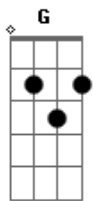

O Rubro - Se Cuida

tom:

Intro: G Bm A G

G Bm A
Oi amor, chegou e eu nem notei

G
O sol nasceu

Bm A
E veio me avisar que hoje ele vai parar de aquecer

G
Se cuida!

Bm
Como eu queria chegar logo e te abraçar

A G
Contar milhões de histórias do caminho até você

Bm A
Olhar bem no teu olho, e ouvir a sua voz

Em
Só assim pra saber

Em
Só assim pra acreditar

[Refrão]

G
O tempo passa, eu sei!

Bm
E com ele a esperança

A G
À medida que os nossos sonhos estão distantes do real

Bm A
Vou vivendo o irreal, até te alcançar

Em Em

Mas isso cansa

(G Bm A)

G
Se cuida!

Bm
Como eu queria chegar logo e te abraçar

A G
Contar milhões de histórias do caminho até você

Bm A
Olhar bem no teu olho, e ouvir a sua voz

[Refrão]

G
O tempo passa, eu sei!

Bm
E com ele a esperança

A G
À medida que os nossos sonhos estão distantes do real

Bm A
Vou vivendo o irreal, até te alcançar.

Em - Em
Mas isso cansa

Bm A Em
Se o vento soprasse pra adiantar meus passos, eu chegaria sim
G
fácil

Bm A
Se a vida menos pesasse

Em
E os olhos menos chorassem

A G
Eu olharia no fim, te enxergaria sorrindo pra mim

(G A G)

Acordes

© ukulele-chords.com