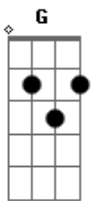

O Rubro - Se Cuida

tom:

Intro: G Bm A G

G Bm A
Oi amor, chegou e eu nem notei

G
O sol nasceu

Bm A
E veio me avisar que hoje ele vai parar de aquecer

G
Se cuida!

Bm
Como eu queria chegar logo e te abraçar

A G
Contar milhões de histórias do caminho até você

Bm A
Olhar bem no teu olho, e ouvir a sua voz

Em
Só assim pra saber

Em
Só assim pra acreditar

[Refrão]

G
O tempo passa, eu sei!

Bm
E com ele a esperança

A G
À medida que os nossos sonhos estão distantes do real

Bm A
Vou vivendo o irreal, até te alcançar

Em Em

Mas isso cansa

(G Bm A)

G
Se cuida!

Bm
Como eu queria chegar logo e te abraçar

A G
Contar milhões de histórias do caminho até você

Bm A
Olhar bem no teu olho, e ouvir a sua voz

[Refrão]

G
O tempo passa, eu sei!

Bm
E com ele a esperança

A G
À medida que os nossos sonhos estão distantes do real

Bm A
Vou vivendo o irreal, até te alcançar.

Em - Em
Mas isso cansa

Bm A Em
Se o vento soprasse pra adiantar meus passos, eu chegaria sim
G
fácil

Bm A
Se a vida menos pesasse

Em
E os olhos menos chorassem

A G
Eu olharia no fim, te enxergaria sorrindo pra mim

(G A G)

Acordes

© ukulele-chords.com