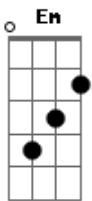

O Rubro - Se Cuida

tom:

Intro: G Bm A G

G Bm A
Oi amor, chegou e eu nem notei

G
O sol nasceu

Bm A
E veio me avisar que hoje ele vai parar de aquecer

G
Se cuida!

Bm
Como eu queria chegar logo e te abraçar

Bm A
Vou vivendo o irreal, até te alcançar

Em Em

Mas isso cansa

(G Bm A)

G
Se cuida!

Bm
Como eu queria chegar logo e te abraçar

A G
Contar milhões de histórias do caminho até você

Bm A
Olhar bem no teu olho, e ouvir a sua voz

Bm A
Se a vida menos pesasse

Em
E os olhos menos chorassem

A G
Eu olharia no fim, te enxergaria sorrindo pra mim

(G A G)

Acordes

© ukulele-chords.com

© ukulele-chords.com

© ukulele-chords.com