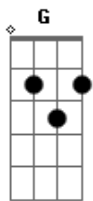

O Rubro - Se Cuida

tom:

Intro: G Bm A G

G Bm A
Oi amor, chegou e eu nem notei

G
O sol nasceu

Bm A
E veio me avisar que hoje ele vai parar de aquecer

G
Se cuida!

Bm
Como eu queria chegar logo e te abraçar

Bm A
Vou vivendo o irreal, até te alcançar

Em Em

Mas isso cansa

(G Bm A)

G
Se cuida!

Bm
Como eu queria chegar logo e te abraçar

A G
Contar milhões de histórias do caminho até você

Bm A
Olhar bem no teu olho, e ouvir a sua voz

Bm A
Se a vida menos pesasse

Em
E os olhos menos chorassem

A G
Eu olharia no fim, te enxergaria sorrindo pra mim

(G A G)

Acordes

© ukulele-chords.com

© ukulele-chords.com

© ukulele-chords.com