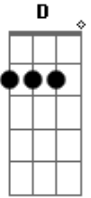

O Rei Leão - Ula

Tom: G

Quem quiser ^G comer boa carne venha cá

Meu amigo Pumba é a melhor carne que há ^C

Você vai gostar, ^C vai se empanturrar e nenhuma conta para pagar ^D ^G

^C Quer um pouquinho (quer, ^G quer, quer?)

^D De toucinho (quer, ^G quer, quer?)

^C Ele é um porco (sou, ^G sou, sou!) ^D

E você pode ser também ^G

Ui!

Acordes

© ukulele-chords.com

© ukulele-chords.com

© ukulele-chords.com