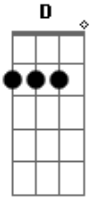

O Rei Leão - Ula

Tom: G

Quem quiser ^G comer boa carne venha cá

Meu amigo Pumba é a melhor carne que há ^C

Você vai gostar, ^C vai se empanturrar e nenhuma conta para pagar ^D ^G

^C Quer um pouquinho (quer, ^G quer, quer?)

^D De toucinho (quer, ^G quer, quer?)

^C Ele é um porco (sou, ^G sou, sou!) ^D

E você pode ser também ^G

Ui!

Acordes

© ukulele-chords.com

© ukulele-chords.com

© ukulele-chords.com