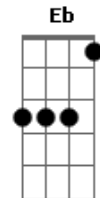

O Rei Leão - Nesta Noite o Amor Chegou

Tom: Bb

Veja o que acontece
 O que?!

Bb F
 O que virá depois
 O que?!

Bb F
 Estes pombinhos vão se apaixonar

Gm C
 Seremos só nós dois
 Ah!

Ab Eb
 A troca de carícias

Bb F
 A mágica no ar

Bb Dm
 Pois dentro dele um rei existe

Eb C
 Mas que não quer mostrar

F C Dm Bb
 Nesta noite o amor chegou

F Bb G C
 Chegou pra ficar

Bb F Dm F Bb
 E tudo está em harmonia e paz

Gm F Bb G C
 Romance está no ar

F C Dm Bb
 Nesta noite o amor chegou

F Bb G C
 E bem neste lugar

Bb F Dm F Bb
 E para os dois cansados de esperar

Gm Bb C
 Para se encontrar

Bb F Dm F Bb
 Final feliz escrito está

Gm Bb C
 Que má situação

Bb F Dm F Bb
 Sua liberdade está quase no fim

Gm F Bb C F F
 Domado está o leão

Acordes

© ukulele-chords.com

© ukulele-chords.com

© ukulele-chords.com

© ukulele-chords.com

© ukulele-chords.com

© ukulele-chords.com