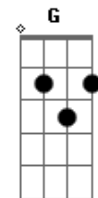

© ukulele-chords.com