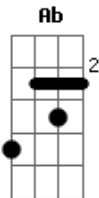

O Rei Leão - Nesta Noite o Amor Chegou

Tom: Bb

Veja o que acontece
 O que?!

Bb F
 O que virá depois
 O que?!

Bb F
 Estes pombinhos vão se apaixonar

Gm C
 Seremos só nós dois
 Ah!

Ab Eb
 A troca de carícias

Bb F
 A mágica no ar

Bb Dm
 Pois dentro dele um rei existe

Eb C
 Mas que não quer mostrar

F C Dm Bb
 Nesta noite o amor chegou

F Bb G C
 Chegou pra ficar

Bb F Dm F Bb
 E tudo está em harmonia e paz

Gm F Bb G C
 Romance está no ar

F C Dm Bb
 Nesta noite o amor chegou

F Bb G C
 E bem neste lugar

Bb F Dm F Bb
 E para os dois cansados de esperar

Gm Bb C
 Para se encontrar

Bb F Dm F Bb
 Final feliz escrito está

Gm Bb C
 Que má situação

Bb F Dm F Bb
 Sua liberdade está quase no fim

Gm F Bb C F F
 Domado está o leão

Acordes

© ukulele-chords.com

© ukulele-chords.com

© ukulele-chords.com

© ukulele-chords.com

© ukulele-chords.com

© ukulele-chords.com