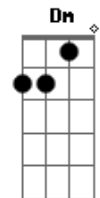

Bb Dm
 Pois dentro dele um rei existe

Eb C
 Mas que não quer mostrar

F C Dm Bb
 Nesta noite o amor chegou

F Bb G C
 Chegou pra ficar

Bb F Dm F Bb
 E tudo está em harmonia e paz

Gm F Bb G C
 Romance está no ar

F C Dm Bb
 Nesta noite o amor chegou

F Bb G C
 E bem neste lugar

Bb F Dm F Bb
 E para os dois cansados de esperar

Gm Bb C
 Para se encontrar

Bb F Dm F Bb
 Final feliz escrito está

Gm Bb C
 Que má situação

Bb F Dm F Bb
 Sua liberdade está quase no fim

Gm F Bb C F F
 Domado está o leão

Acordes

© ukulele-chords.com

© ukulele-chords.com

© ukulele-chords.com

© ukulele-chords.com

© ukulele-chords.com

© ukulele-chords.com