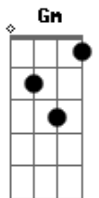

O Rei Leão - Nesta Noite o Amor Chegou

Tom: Bb

Veja o que acontece
 O que?!

Bb F
 O que virá depois
 O que?!

Bb F
 Estes pombinhos vão se apaixonar

Gm C
 Seremos só nós dois
 Ah!

Ab Eb
 A troca de carícias

Bb F
 A mágica no ar

Bb Dm
 Pois dentro dele um rei existe

Eb C
 Mas que não quer mostrar

F C Dm Bb
 Nesta noite o amor chegou

F Bb G C
 Chegou pra ficar

Bb F Dm F Bb
 E tudo está em harmonia e paz

Gm F Bb G C
 Romance está no ar

F C Dm Bb
 Nesta noite o amor chegou

F Bb G C
 E bem neste lugar

Bb F Dm F Bb
 E para os dois cansados de esperar

Gm Bb C
 Para se encontrar

Bb F Dm F Bb
 Final feliz escrito está

Gm Bb C
 Que má situação

Bb F Dm F Bb
 Sua liberdade está quase no fim

Gm F Bb C F F
 Domado está o leão

Acordes

© ukulele-chords.com

© ukulele-chords.com

© ukulele-chords.com

© ukulele-chords.com

© ukulele-chords.com

© ukulele-chords.com