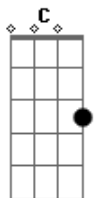

O Rei Leão - Nesta Noite o Amor Chegou

Tom: Bb

Veja o que acontece
 O que?!

Bb F
 O que virá depois
 O que?!

Bb F
 Estes pombinhos vão se apaixonar

Gm C
 Seremos só nós dois
 Ah!

Ab Eb
 A troca de carícias

Bb F
 A mágica no ar

Bb Dm
 Pois dentro dele um rei existe

Eb C
 Mas que não quer mostrar

F C Dm Bb
 Nesta noite o amor chegou

F Bb G C
 Chegou pra ficar

Bb F Dm F Bb
 E tudo está em harmonia e paz

Gm F Bb G C
 Romance está no ar

F C Dm Bb
 Nesta noite o amor chegou

F Bb G C
 E bem neste lugar

Bb F Dm F Bb
 E para os dois cansados de esperar

Gm Bb C
 Para se encontrar

Bb F Dm F Bb
 Final feliz escrito está

Gm Bb C
 Que má situação

Bb F Dm F Bb
 Sua liberdade está quase no fim

Gm F Bb C F F
 Domado está o leão

Acordes

© ukulele-chords.com

© ukulele-chords.com

© ukulele-chords.com

© ukulele-chords.com

© ukulele-chords.com

© ukulele-chords.com