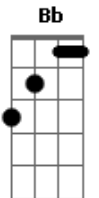

© ukulele-chords.com