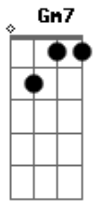

© ukulele-chords.com