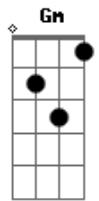

© ukulele-chords.com