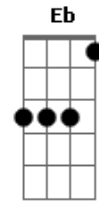

Bb F
 A mágica no ar

Bb Dm
 Enquanto há romance entre os dois

Eb C
 Desastres vão chegar

F C Dm Bb
 Nesta noite o amor chegou

F Bb G C
 Chegou pra ficar

Bb F Dm F Bb
 E tudo está em harmonia e paz

Gm F Bb G C
 Romance está no ar

Bb Dm
 Pois dentro dele um rei existe

Eb C
 Mas que não quer mostrar

F C Dm Bb
 Nesta noite o amor chegou

F Bb G C
 Chegou pra ficar

Bb F Dm F Bb
 E tudo está em harmonia e paz

Gm F Bb G C
 Romance está no ar

F C Dm Bb
 Nesta noite o amor chegou

F Bb G C
 E bem neste lugar

Bb F Dm F Bb
 E para os dois cansados de esperar

Gm Bb C
 Para se encontrar

Bb F Dm F Bb
 Final feliz escrito está

Gm Bb C
 Que má situação

Bb F Dm F Bb
 Sua liberdade está quase no fim

Gm F Bb C F F
 Domado está o leão

Acordes

© ukulele-chords.com

© ukulele-chords.com

© ukulele-chords.com

© ukulele-chords.com

© ukulele-chords.com

© ukulele-chords.com