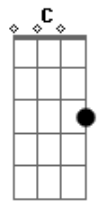

Bb F
 A mágica no ar

Bb Dm
 Enquanto há romance entre os dois

Eb C
 Desastres vão chegar

F C Dm Bb
 Nesta noite o amor chegou

F Bb G C
 Chegou pra ficar

Bb F Dm F Bb
 E tudo está em harmonia e paz

Gm F Bb G C
 Romance está no ar

Bb Dm
 Pois dentro dele um rei existe

Eb C
 Mas que não quer mostrar

F C Dm Bb
 Nesta noite o amor chegou

F Bb G C
 Chegou pra ficar

Bb F Dm F Bb
 E tudo está em harmonia e paz

Gm F Bb G C
 Romance está no ar

F C Dm Bb
 Nesta noite o amor chegou

F Bb G C
 E bem neste lugar

Bb F Dm F Bb
 E para os dois cansados de esperar

Gm Bb C
 Para se encontrar

Bb F Dm F Bb
 Final feliz escrito está

Gm Bb C
 Que má situação

Bb F Dm F Bb
 Sua liberdade está quase no fim

Gm F Bb C F F
 Domado está o leão

Acordes

© ukulele-chords.com

© ukulele-chords.com

© ukulele-chords.com

© ukulele-chords.com

© ukulele-chords.com

© ukulele-chords.com