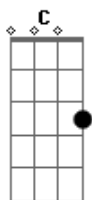

Bb F
 A mágica no ar

Bb Dm
 Enquanto há romance entre os dois

Eb C
 Desastres vão chegar

F C Dm Bb
 Nesta noite o amor chegou

F Bb G C
 Chegou pra ficar

Bb F Dm F Bb
 E tudo está em harmonia e paz

Gm F Bb G C
 Romance está no ar

Bb Dm
 Pois dentro dele um rei existe

Eb C
 Mas que não quer mostrar

F C Dm Bb
 Nesta noite o amor chegou

F Bb G C
 Chegou pra ficar

Bb F Dm F Bb
 E tudo está em harmonia e paz

Gm F Bb G C
 Romance está no ar

F C Dm Bb
 Nesta noite o amor chegou

F Bb G C
 E bem neste lugar

Bb F Dm F Bb
 E para os dois cansados de esperar

Gm Bb C
 Para se encontrar

Bb F Dm F Bb
 Final feliz escrito está

Gm Bb C
 Que má situação

Bb F Dm F Bb
 Sua liberdade está quase no fim

Gm F Bb C F F
 Domado está o leão

Acordes

© ukulele-chords.com

© ukulele-chords.com

© ukulele-chords.com

© ukulele-chords.com

© ukulele-chords.com

© ukulele-chords.com