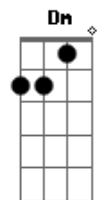

© ukulele-chords.com