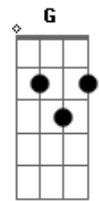

© ukulele-chords.com