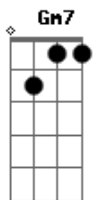

© ukulele-chords.com