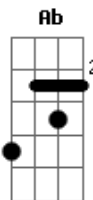

Bb F
 A mágica no ar

Bb Dm
 Enquanto há romance entre os dois

Eb C
 Desastres vão chegar

F C Dm Bb
 Nesta noite o amor chegou

F Bb G C
 Chegou pra ficar

Bb F Dm F Bb
 E tudo está em harmonia e paz

Gm F Bb G C
 Romance está no ar

Bb Dm
 Pois dentro dele um rei existe

Eb C
 Mas que não quer mostrar

F C Dm Bb
 Nesta noite o amor chegou

F Bb G C
 Chegou pra ficar

Bb F Dm F Bb
 E tudo está em harmonia e paz

Gm F Bb G C
 Romance está no ar

F C Dm Bb
 Nesta noite o amor chegou

F Bb G C
 E bem neste lugar

Bb F Dm F Bb
 E para os dois cansados de esperar

Gm Bb C
 Para se encontrar

Bb F Dm F Bb
 Final feliz escrito está

Gm Bb C
 Que má situação

Bb F Dm F Bb
 Sua liberdade está quase no fim

Gm F Bb C F F
 Domado está o leão

Acordes

© ukulele-chords.com

© ukulele-chords.com

© ukulele-chords.com

© ukulele-chords.com

© ukulele-chords.com

© ukulele-chords.com