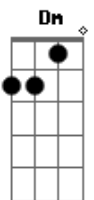

Bb Dm
 Pois dentro dele um rei existe

Eb C
 Mas que não quer mostrar

F C Dm Bb
 Nesta noite o amor chegou

F Bb G C
 Chegou pra ficar

Bb F Dm F Bb
 E tudo está em harmonia e paz

Gm F Bb G C
 Romance está no ar

F C Dm Bb
 Nesta noite o amor chegou

F Bb G C
 E bem neste lugar

Bb F Dm F Bb
 E para os dois cansados de esperar

Gm Bb C
 Para se encontrar

Bb F Dm F Bb
 Final feliz escrito está

Gm Bb C
 Que má situação

Bb F Dm F Bb
 Sua liberdade está quase no fim

Gm F Bb C F F
 Domado está o leão

Acordes

© ukulele-chords.com

© ukulele-chords.com

© ukulele-chords.com

© ukulele-chords.com

© ukulele-chords.com

© ukulele-chords.com