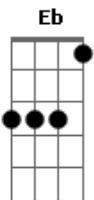

Bb F
 A mágica no ar

Bb Dm
 Enquanto há romance entre os dois

Eb C
 Desastres vão chegar

F C Dm Bb
 Nesta noite o amor chegou

F Bb G C
 Chegou pra ficar

Bb F Dm F Bb
 E tudo está em harmonia e paz

Gm F Bb G C
 Romance está no ar

Bb Dm
 Pois dentro dele um rei existe

Eb C
 Mas que não quer mostrar

F C Dm Bb
 Nesta noite o amor chegou

F Bb G C
 Chegou pra ficar

Bb F Dm F Bb
 E tudo está em harmonia e paz

Gm F Bb G C
 Romance está no ar

F C Dm Bb
 Nesta noite o amor chegou

F Bb G C
 E bem neste lugar

Bb F Dm F Bb
 E para os dois cansados de esperar

Gm Bb C
 Para se encontrar

Bb F Dm F Bb
 Final feliz escrito está

Gm Bb C
 Que má situação

Bb F Dm F Bb
 Sua liberdade está quase no fim

Gm F Bb C F F
 Domado está o leão

Acordes

© ukulele-chords.com

© ukulele-chords.com

© ukulele-chords.com

© ukulele-chords.com

© ukulele-chords.com

© ukulele-chords.com