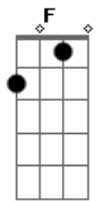

O Rei Leão - Nesta Noite o Amor Chegou

Tom: Bb

Veja o que acontece
O que?!

Bb F
O que virá depois
O que?!

Bb F
Estes pombinhos vão se apaixonar

Gm7 C
Seremos só nós dois
Ah!

Ab Eb
A troca de carícias

Bb F
A mágica no ar

Bb Dm
Enquanto há romance entre os dois

Eb C
Desastres vão chegar

F C Dm Bb
Nesta noite o amor chegou

F Bb G C
Chegou pra ficar

Bb F Dm F Bb
E tudo está em harmonia e paz

Gm F Bb G C
Romance está no ar

Bb F
São tantas coisas a dizer

Bb F
Mas como lhe explicar

Bb F
O que me aconteceu

Gm7

Não vou contar

C
Se não vai me deixar

Bb F
O que é que ele esconde

Bb F
E não quer revelar

Bb Dm
Pois dentro dele um rei existe

Eb C
Mas que não quer mostrar

F C Dm Bb
Nesta noite o amor chegou

F Bb G C
Chegou pra ficar

Bb F Dm F Bb
E tudo está em harmonia e paz

Gm F Bb G C
Romance está no ar

F C Dm Bb
Nesta noite o amor chegou

F Bb G C
E bem neste lugar

Bb F Dm F Bb
E para os dois cansados de esperar

Gm Bb C
Para se encontrar

Bb F Dm F Bb
Final feliz escrito está

Gm Bb C
Que má situação

Bb F Dm F Bb
Sua liberdade está quase no fim

Gm F Bb C F F
Domado está o leão

Acordes

© ukulele-chords.com