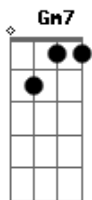

Bb Dm
 Pois dentro dele um rei existe

Eb C
 Mas que não quer mostrar

F C Dm Bb
 Nesta noite o amor chegou

F Bb G C
 Chegou pra ficar

Bb F Dm F Bb
 E tudo está em harmonia e paz

Gm F Bb G C
 Romance está no ar

F C Dm Bb
 Nesta noite o amor chegou

F Bb G C
 E bem neste lugar

Bb F Dm F Bb
 E para os dois cansados de esperar

Gm Bb C
 Para se encontrar

Bb F Dm F Bb
 Final feliz escrito está

Gm Bb C
 Que má situação

Bb F Dm F Bb
 Sua liberdade está quase no fim

Gm F Bb C F F
 Domado está o leão

Acordes

© ukulele-chords.com

© ukulele-chords.com

© ukulele-chords.com

© ukulele-chords.com

© ukulele-chords.com

© ukulele-chords.com