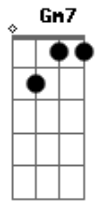

Bb Dm
 Pois dentro dele um rei existe

Eb C
 Mas que não quer mostrar

F C Dm Bb
 Nesta noite o amor chegou

F Bb G C
 Chegou pra ficar

Bb F Dm F Bb
 E tudo está em harmonia e paz

Gm F Bb G C
 Romance está no ar

F C Dm Bb
 Nesta noite o amor chegou

F Bb G C
 E bem neste lugar

Bb F Dm F Bb
 E para os dois cansados de esperar

Gm Bb C
 Para se encontrar

Bb F Dm F Bb
 Final feliz escrito está

Gm Bb C
 Que má situação

Bb F Dm F Bb
 Sua liberdade está quase no fim

Gm F Bb C F F
 Domado está o leão

Acordes

© ukulele-chords.com

© ukulele-chords.com

© ukulele-chords.com

© ukulele-chords.com

© ukulele-chords.com

© ukulele-chords.com