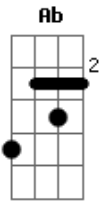

Bb F
 A mágica no ar

Bb Dm
 Enquanto há romance entre os dois

Eb C
 Desastres vão chegar

F C Dm Bb
 Nesta noite o amor chegou

F Bb G C
 Chegou pra ficar

Bb F Dm F Bb
 E tudo está em harmonia e paz

Gm F Bb G C
 Romance está no ar

Bb Dm
 Pois dentro dele um rei existe

Eb C
 Mas que não quer mostrar

F C Dm Bb
 Nesta noite o amor chegou

F Bb G C
 Chegou pra ficar

Bb F Dm F Bb
 E tudo está em harmonia e paz

Gm F Bb G C
 Romance está no ar

F C Dm Bb
 Nesta noite o amor chegou

F Bb G C
 E bem neste lugar

Bb F Dm F Bb
 E para os dois cansados de esperar

Gm Bb C
 Para se encontrar

Bb F Dm F Bb
 Final feliz escrito está

Gm Bb C
 Que má situação

Bb F Dm F Bb
 Sua liberdade está quase no fim

Gm F Bb C F F
 Domado está o leão

Acordes

© ukulele-chords.com

© ukulele-chords.com

© ukulele-chords.com

© ukulele-chords.com

© ukulele-chords.com

© ukulele-chords.com