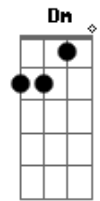

Bb Dm
 Pois dentro dele um rei existe

Eb C
 Mas que não quer mostrar

F C Dm Bb
 Nesta noite o amor chegou

F Bb G C
 Chegou pra ficar

Bb F Dm F Bb
 E tudo está em harmonia e paz

Gm F Bb G C
 Romance está no ar

F C Dm Bb
 Nesta noite o amor chegou

F Bb G C
 E bem neste lugar

Bb F Dm F Bb
 E para os dois cansados de esperar

Gm Bb C
 Para se encontrar

Bb F Dm F Bb
 Final feliz escrito está

Gm Bb C
 Que má situação

Bb F Dm F Bb
 Sua liberdade está quase no fim

Gm F Bb C F F
 Domado está o leão

Acordes

© ukulele-chords.com

© ukulele-chords.com

© ukulele-chords.com

© ukulele-chords.com

© ukulele-chords.com

© ukulele-chords.com