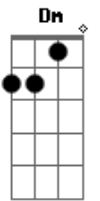

© ukulele-chords.com