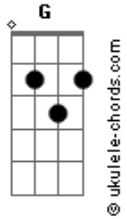

O Rei da Luxúria - Chama Na Catraca

tom:

C

Intro: C G C G

C
Chama na catraca

Vai pra frente vem de costa G

Chama na catraca

Da um aperto que ela gosta C

C
Chama na catraca

Vai pra frente vem de costa G

Chama na catraca

Acordes

Da um aperto que ela gosta C

Joga as mãozinhas pra cima

Bate na palma da mão G

Gira pro lado e pro outro