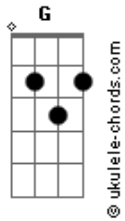

# O Rei da Luxúria - Chama Na Catraca

tom:

C

Intro: C G C G

C  
Chama na catraca

Vai pra frente vem de costa G

Chama na catraca

Da um aperto que ela gosta C

C  
Chama na catraca

Vai pra frente vem de costa G

Chama na catraca

## Acordes

Da um aperto que ela gosta C

Joga as mãozinhas pra cima

Bate na palma da mão G

Gira pro lado e pro outro

Dance tira o pé do chão C

De um pulinho pra frente

Empina a bundinha pra trás G