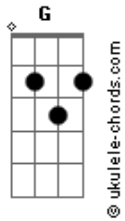

O Rei da Luxúria - Chama Na Catraca

tom:

C

Intro: C G C G

C
Chama na catraca

Vai pra frente vem de costa G

Chama na catraca

Da um aperto que ela gosta C

C
Chama na catraca

Vai pra frente vem de costa G

Chama na catraca

Acordes

Da um aperto que ela gosta C

Joga as mãozinhas pra cima

Bate na palma da mão G

Gira pro lado e pro outro