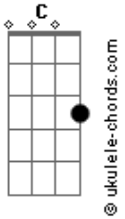

O Rei da Luxúria - Chama Na Catraca

tom:

C

Intro: C G C G

C
Chama na catraca

Vai pra frente vem de costa G

Chama na catraca

Da um aperto que ela gosta C

C
Chama na catraca

Vai pra frente vem de costa G

Chama na catraca

Acordes

Da um aperto que ela gosta C

Joga as mãozinhas pra cima

Bate na palma da mão G

Gira pro lado e pro outro