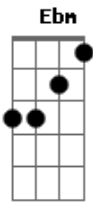

© ukulele-chords.com