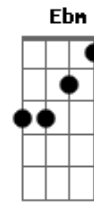

© ukulele-chords.com