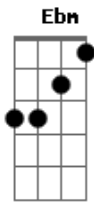

© ukulele-chords.com