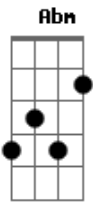

© ukulele-chords.com