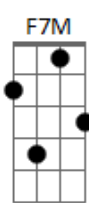

© ukulele-chords.com

© ukulele-chords.com

© ukulele-chords.com

© ukulele-chords.com