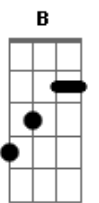

© ukulele-chords.com