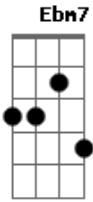

O Rappa - O Que Sobrou Do Céu

Tom: B

Intro: E Ebm7 Abm

E Ebm7 Abm
Ô la la Ô la la e a

E Ebm7 Abm
Ô la la Ô la la ee a

(4x)

Faltou luz mas era dia, o sol invadiu a sala
E Ebm7 Abm
Fez da TV um espelho, refletindo o que agente esquecia
E Ebm7 Abm
Faltou luz mas era diia, di-i-a
E Ebm7 Abm
Faltou luz mas era dia,dia,dia
E Ebm7 Abm
0 som das crianças brincando nas ruas como se fosse um quintal
E Ebm7 Abm
A cerveja gelada na esquina como se espantasse o mal

Dbm7 Abm
0 chá pra curar essa azia, um bom chá pra curar essa azia
Dbm7 Abm7
Todas as ciências de baixa tecnologia
Dbm7 Abm7
Todas as cores escondidas nas nuvens da rotina

Abm Gb
Pra gente veeeeeeer
E Gb Abm Gb Dbm B
Por entre os prédios e nóóóóóóóóóóós
E Ebm7 Abm
Pra genteeeee ver
Abm Abm Gb Dbm B
0 que sobrou do céééééu

E Ebm7 Abm
Ô la la Ô la la e a

E Ebm7 Abm
Ô la la Ô la la ee a

(4x)

Acordes

© ukulele-chords.com

© ukulele-chords.com

© ukulele-chords.com

© ukulele-chords.com