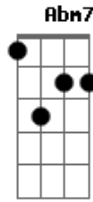

© ukulele-chords.com