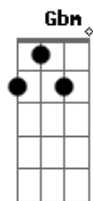

© ukulele-chords.com