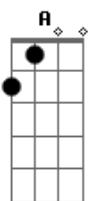

O Rappa - Ilê Ayê

Tom: **G**

Introdução :

Após a parte acima, faça esses "bends com duas notas".

Na parte q ele grita tem uma pequena variação q o solo acompanha o grito

Que bloco é esse
Eu quero saber
É o mundo negro
Que viemos mostrar prá você

ESSA PARTE TODA FICA **Bm**

(uso de wah-wah)
Prá você
Somo crioulo doido
Somo bem legal
Temo cabelo duro
Somo black pow

Em
Branco se você soubesse
O valor que o preto tem

Bm
Tu tomava um banho de piche, branco
E ficava preto também

Em
Não te ensino minha malandragem
Nem tão pouco minha filosofia
Porque?

Quem dá luz ao cego
É bengala branca
E santa Luzia

Gbm
Ai, ai, meu Deus!

Acordes

© ukulele-chords.com

© ukulele-chords.com

© ukulele-chords.com