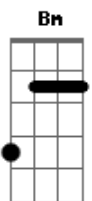

O Rappa - Ilê Ayê

Tom: **G**

Introdução :

Após a parte acima, faça esses "bends com duas notas".

Na parte q ele grita tem uma pequena variação q o solo acompanha o grito

Que bloco é esse
Eu quero saber
É o mundo negro
Que viemos mostrar prá você

ESSA PARTE TODA FICA **Bm**

(uso de wah-wah)
Prá você
Somo crioulo doido
Somo bem legal
Temo cabelo duro
Somo black pow

Em
Branco se você soubesse
O valor que o preto tem

Bm
Tu tomava um banho de piche, branco
E ficava preto também

Em
Não te ensino minha malandragem
Nem tão pouco minha filosofia
Porque?

Quem dá luz ao cego
É bengala branca
E santa Luzia

Gbm
Ai, ai, meu Deus!

Acordes

© ukulele-chords.com

© ukulele-chords.com

© ukulele-chords.com