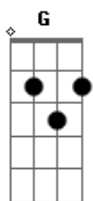

O Rappa - Ilê Ayê

Tom: **G**

Introdução :

Após a parte acima, faça esses "bends com duas notas".

Na parte q ele grita tem uma pequena variação q o solo acompanha o grito

Que bloco é esse
Eu quero saber
É o mundo negro
Que viemos mostrar prá você

ESSA PARTE TODA FICA **Bm**

(uso de wah-wah)
Prá você
Somo crioulo doido
Somo bem legal
Temo cabelo duro
Somo black pow

Em
Branco se você soubesse
O valor que o preto tem

Bm
Tu tomava um banho de piche, branco
E ficava preto também

Em
Não te ensino minha malandragem
Nem tão pouco minha filosofia
Porque?

Quem dá luz ao cego
É bengala branca
E santa Luzia

Gbm
Ai, ai, meu Deus!

Acordes

© ukulele-chords.com

© ukulele-chords.com

© ukulele-chords.com