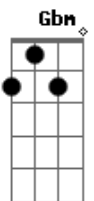

© ukulele-chords.com