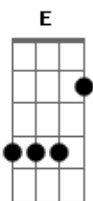

O Rappa - Ilê Ayê

Tom: **G**

Introdução :

Após a parte acima, faça esses "bends com duas notas".

Na parte q ele grita tem uma pequena variação q o solo acompanha o grito

Que bloco é esse
Eu quero saber
É o mundo negro
Que viemos mostrar prá você

ESSA PARTE TODA FICA **Bm**

(uso de wah-wah)
Prá você
Somo crioulo doido
Somo bem legal
Temo cabelo duro
Somo black pow

Em
Branco se você soubesse
O valor que o preto tem

Bm
Tu tomava um banho de piche, branco
E ficava preto também

Em
Não te ensino minha malandragem
Nem tão pouco minha filosofia
Porque?

Quem dá luz ao cego
É bengala branca
E santa Luzia

Gbm
Ai, ai, meu Deus!

Acordes

© ukulele-chords.com

© ukulele-chords.com

© ukulele-chords.com