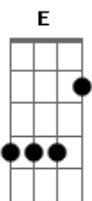

O Rappa - Ilê Ayê

Tom: **G**

Introdução :

Após a parte acima, faça esses "bends com duas notas".

Na parte q ele grita tem uma pequena variação q o solo acompanha o grito

Que bloco é esse
Eu quero saber
É o mundo negro
Que viemos mostrar prá você

ESSA PARTE TODA FICA **Bm**

(uso de wah-wah)
Prá você
Somo crioulo doido
Somo bem legal
Temo cabelo duro
Somo black pow

Em
Branco se você soubesse
O valor que o preto tem

Bm
Tu tomava um banho de piche, branco
E ficava preto também

Em
Não te ensino minha malandragem
Nem tão pouco minha filosofia
Porque?

Quem dá luz ao cego
É bengala branca
E santa Luzia

Gbm
Ai, ai, meu Deus!

Acordes

© ukulele-chords.com

© ukulele-chords.com

© ukulele-chords.com