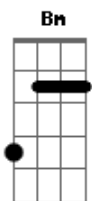

O Rappa - Ilê Ayê

Tom: **G**

Introdução :

Após a parte acima, faça esses "bends com duas notas".

Na parte q ele grita tem uma pequena variação q o solo acompanha o grito

Que bloco é esse
Eu quero saber
É o mundo negro
Que viemos mostrar prá você

ESSA PARTE TODA FICA **Bm**

(uso de wah-wah)
Prá você
Somo crioulo doido
Somo bem legal
Temo cabelo duro
Somo black pow

Em
Branco se você soubesse
O valor que o preto tem

Bm
Tu tomava um banho de piche, branco
E ficava preto também

Em
Não te ensino minha malandragem
Nem tão pouco minha filosofia
Porque?

Quem dá luz ao cego
É bengala branca
E santa Luzia

Gbm
Ai, ai, meu Deus!

Acordes

© ukulele-chords.com

© ukulele-chords.com

© ukulele-chords.com